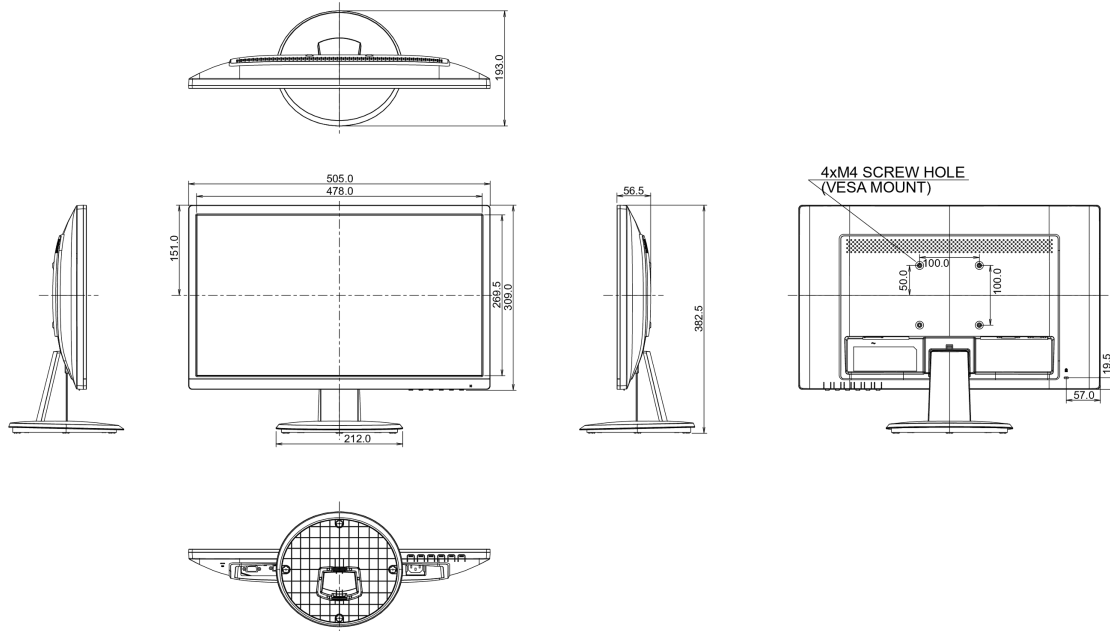

Napajanje

interna

Potrošnja energije

% 1W tipično, 0.49W stand by, 0.37W isključen

07 ODRŽIVOST

Propisi

TCO Sertifikat, CE, TÜV-GS, VCCI-B, RoHS podrška, ErP, WEEE, CU, REACH

REACH SVHC

iznad 0.1%: Olova

08 DIMENZIJE / TEŽINA

Dimenzije proizvoda Š x V x D

505 x 382 x 193mm

Težina (bez kutije)

3kg

EAN kod

4948570116522

All trademarks and registered trademarks acknowledged. E & O E. Specification subject to change without notice. All LCD's comply with ISO-9241-307:2008 in connection with pixel defects.

© IYAMA CORPORATION. ALL RIGHTS RESERVED