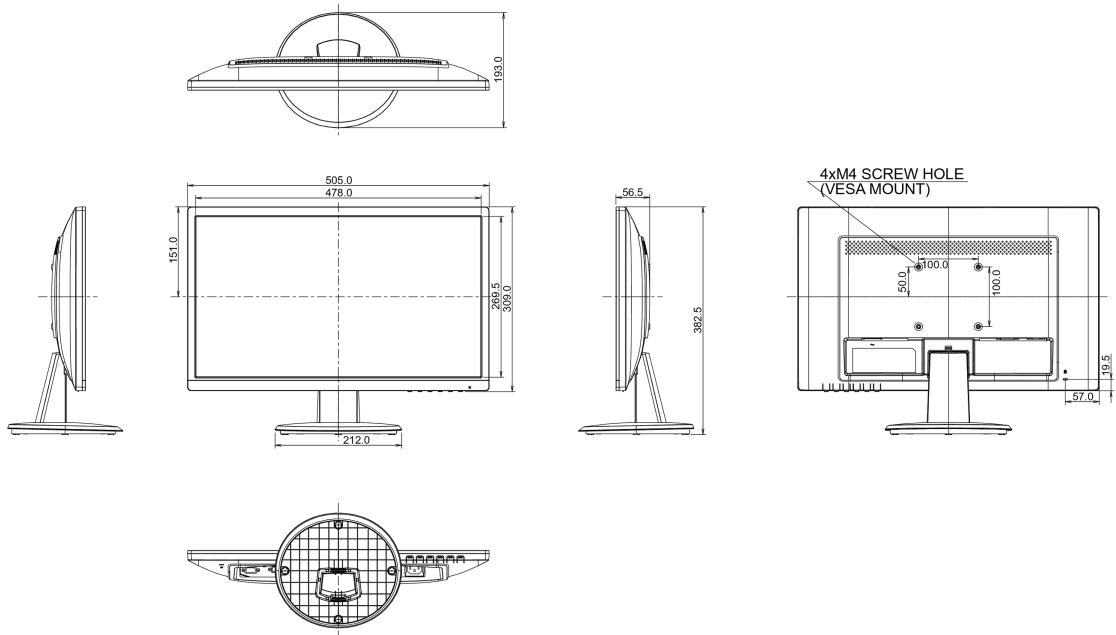

## 08 РАЗМЕР / ВЕС

Размер продукта Ш x В x Г	505 x 382 x 193мм
Вес (без упаковки)	3кг
EAN код	4948570116522

Все товарные знаки и торговые марки являются собственностью их владельцев и они защищены. Ошибки и изменения допускаются. Спецификации могут быть изменены без уведомления. Все LCD мониторы соответствуют стандарту ISO-9241-307:2008 по политике битых пикселей.