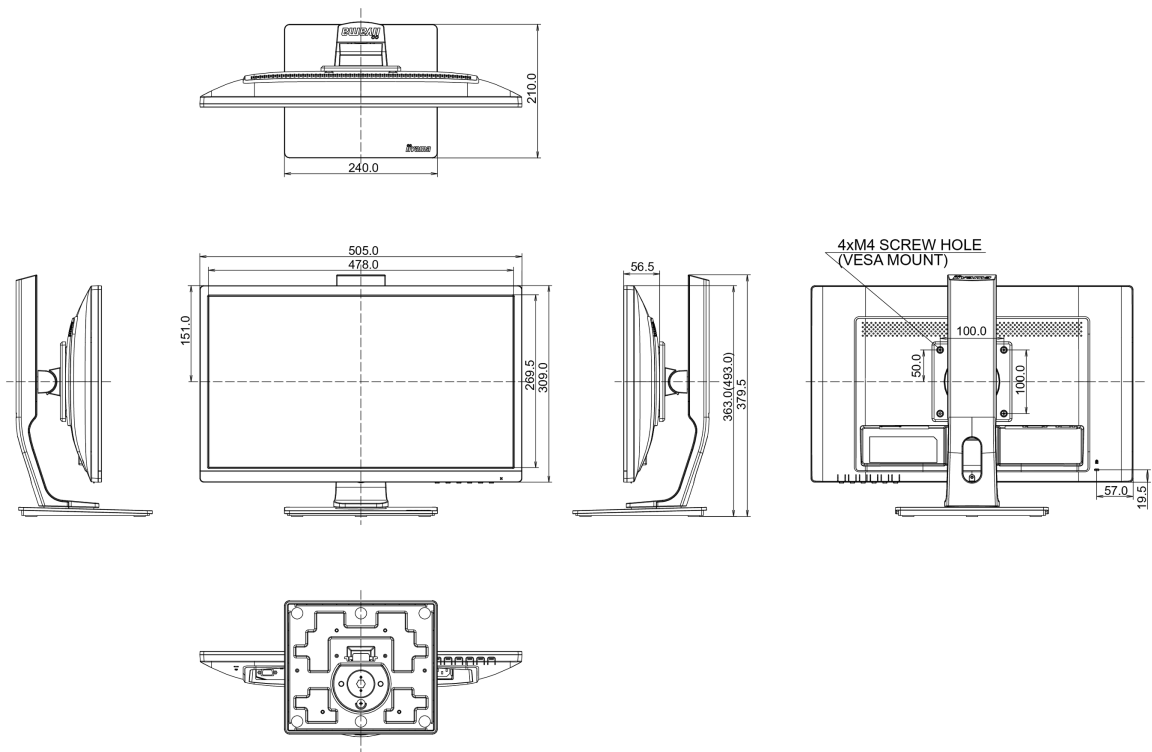

## 04 MECHANICKÉ ČÁSTI

Úpravy polohy	výška, pivot (rotace), swivel, náklon
Výškově nastavitelné	130mm
Otočný (Pivot)	90°
Úhel otočení	90°; 45° na lefo; 45° na parvo
Úhel náklonu	22° nahoru; 5° dolů
VESA	100 x 100mm

## 08 ROZMĚRY / HMOTNOST

Rozměry výrobku Š x V x D	505 x 363 (493) x 210mm
Váha (bez balení)	4.8kg
EAN code	4948570116539

Všechny ochranné známky jsou registrovány a chráněny. Vyhrazené právo na změny. Veškeré ploché panely LCD splňují normu ISO-9241-307:2008 v oblasti počtu vadných pixelů.