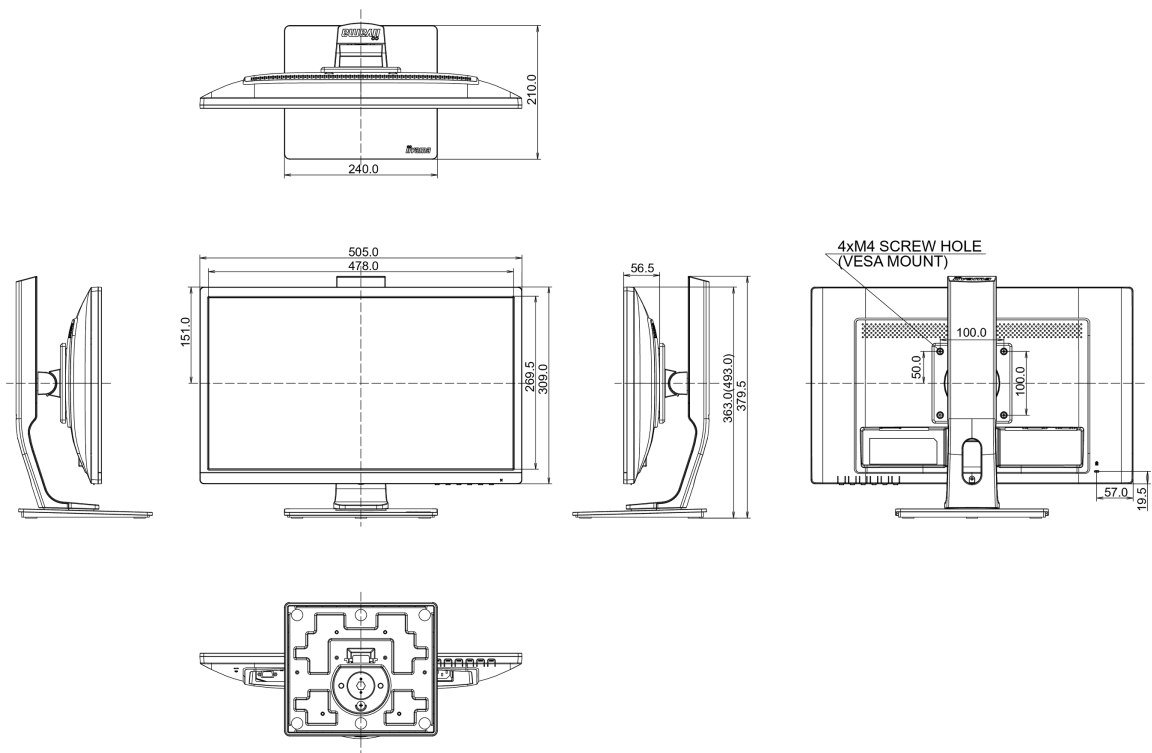

Otro

guía de inicio rápido, guía de seguridad

06 GESTIÓN DE ENERGÍA

Unidad de fuente de alimentación

interno

Fuente de alimentación

AC 100 - 240V, 50/60Hz

Gestión de energía

21W typical, Modo en espera 0.49W, Modo apagado 0.37W

07 SOSTENIBILIDAD

Certificados

TCO Certified, CE, TÜV-Bauart, EAC, VCCI-B, RoHS support, ErP, WEEE, REACH, ENERGY STAR® *

REACH SVHC

por encima de 0.1% de plomo

08 DIMENSIONES / PESO

Producto dimensiones W x H x D

505 x 363 (493) x 210mm

Peso (sin caja)

4.8kg

Código EAN

4948570116539

All trademarks and registered trademarks acknowledged. E & O E. Specification subject to change without notice. All LCD's comply with ISO-9241-307:2008 in connection with pixel defects.

© IIYAMA CORPORATION. ALL RIGHTS RESERVED