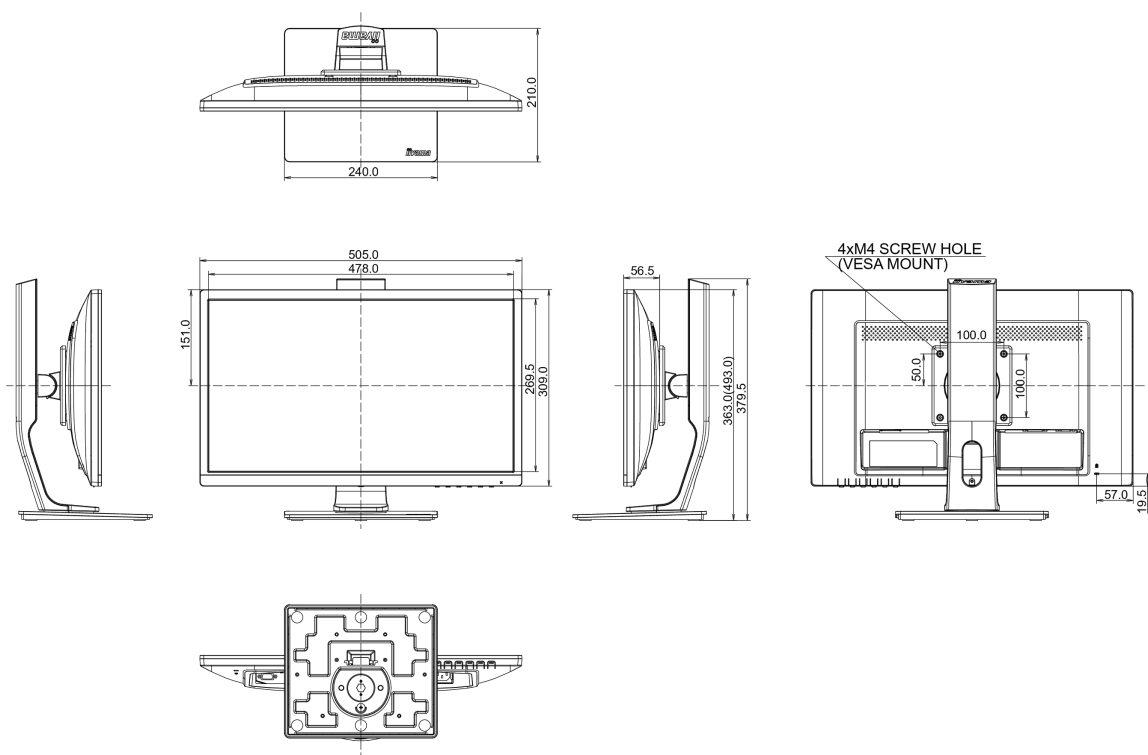

04 МЕХАНИЧЕСКИЕ ХАРАКТЕРИСТИКИ

Эргономика	высота, вращение экрана, вращение подставки, наклон
Настройка высоты (HAS)	130мм
Вращение экрана (PIVOT)	90°
Вращение подставки (Swivel)	90°; 45° лево; 45° право
Угол наклона экрана	22° вверх; 5° вниз
Крепление VESA	100 x 100мм

07 СТАНДАРТЫ

Сертификаты TCO Certified, CE, TÜV-Bauart, EAC, VCCI-B, RoHS support, ErP, WEEE, REACH, ENERGY STAR® *

Класс энергоэффективности	B
REACH SVHC	свинца, превышает 0.1%

08 РАЗМЕР / ВЕС

Размер продукта Ш x В x Г	505 x 363 (493) x 210мм
Вес (без упаковки)	4.8кг
EAN код	4948570116539