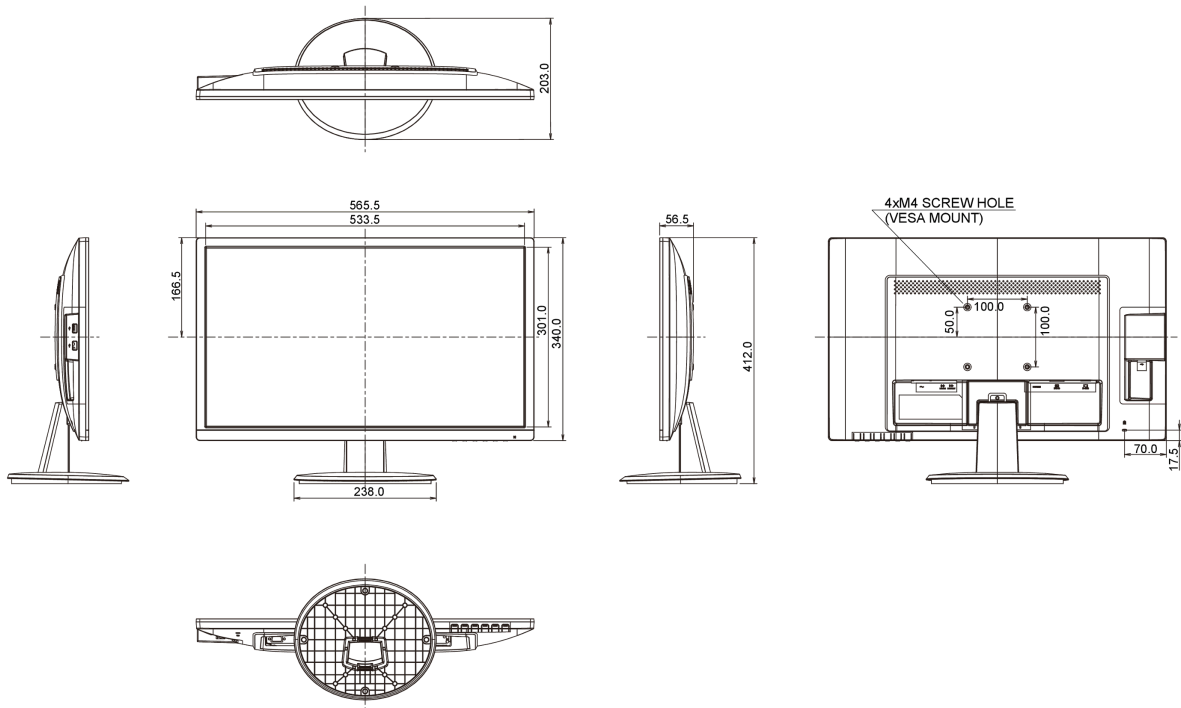

Bloc d'alimentation	interne
Alimentation	AC 100 - 240V, 50/60Hz
Gestion d'alimentation	24.9W typique, 0.32W en veille, 0.27W éteint

07 NORMES

Certifications	TCO Certified, CE, TÜV-GS, VCCI-B, PSE, RoHS support, ErP, WEEE, EPEAT, CU, REACH, ENERGY STAR® * (*Ce modèle répond uniquement aux critères précédents ENERGY STAR®.)

REACH SVHC	au dessus de 0.1% de plomb

08 DIMENSIONS / POIDS

Dimensions produit L x H x P	565.5 x 412 x 203mm

Poids (sans boîte)	3.4kg

Code EAN	4948570116553

Toutes les marques nommées sur ce site sont des marques déposées. Iiyama ne pourra être tenu responsable d'éventuelles erreurs ou omissions contenues sur ce site. Tous les écrans LCD Iiyama sont conformes à la norme ISO-9241-307:2008 pour ce qui concerne les défauts de pixel.

© IIYAMA CORPORATION. ALL RIGHTS RESERVED