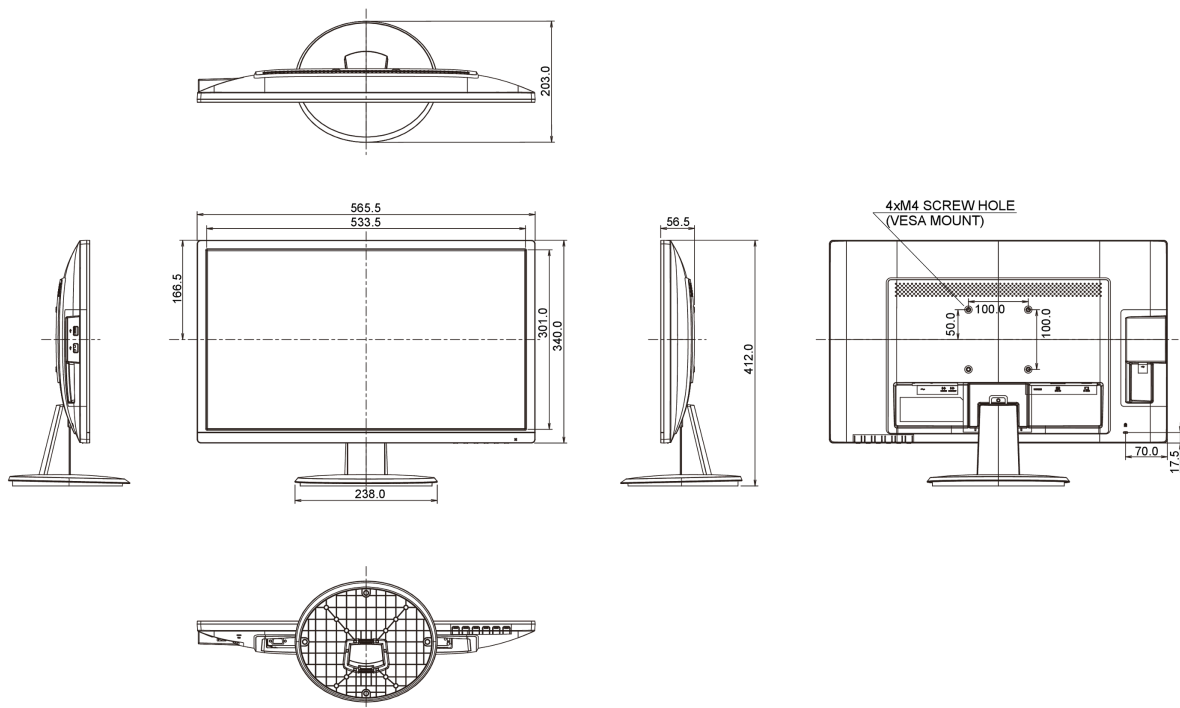

Napájecí zdroj:	interní
Napájení	AC 100 - 240V, 50/60Hz
Odběr energie:	24.9W typisch, 0.32W odpočinek, 0.27W vypnutý

07 UDRŽITELNOST

Předpisy	TCO Certified, CE, TÜV-GS, VCCI-B, PSE, RoHS support, ErP, WEEE, EPEAT, CU, REACH, ENERGY STAR® * (*This model meets old ENERGY STAR® criteria only.)

REACH SVHC	nad 0.1% olova

08 ROZMĚRY / HMOTNOST

Rozměry výrobku Š x V x D	565.5 x 412 x 203mm

Váha (bez balení)	3.4kg

EAN code	4948570116553

Všechny ochranné známky jsou registrovány a chráněny. Vyhrazené právo na změny. Veškeré ploché panely LCD splňují normu ISO-9241-307:2008 v oblasti počtu vadných pixelů.

© IIYAMA CORPORATION. ALL RIGHTS RESERVED