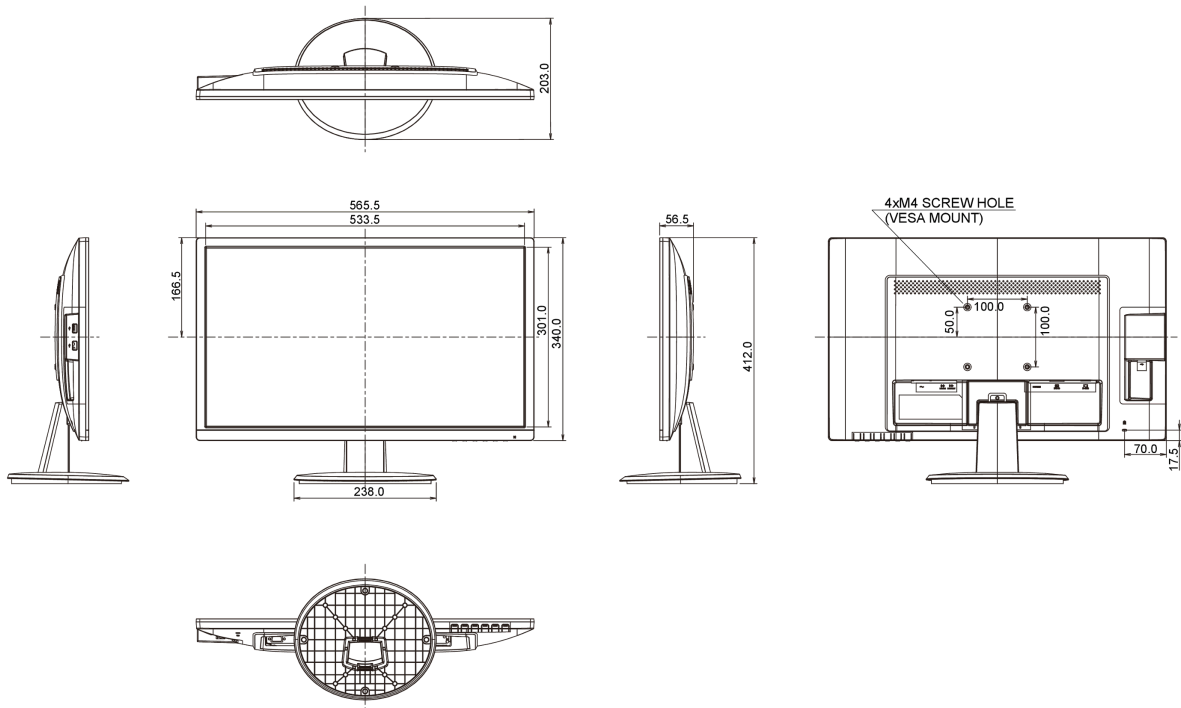

## 08 ABMESSUNGEN / GEWICHT

Produkt Abmessungen B x H x T	565.5 x 412 x 203mm
-------------------------------	---------------------

Gewicht (ohne Verpackung)	3.4kg
---------------------------	-------

EAN code	4948570116553
----------	---------------