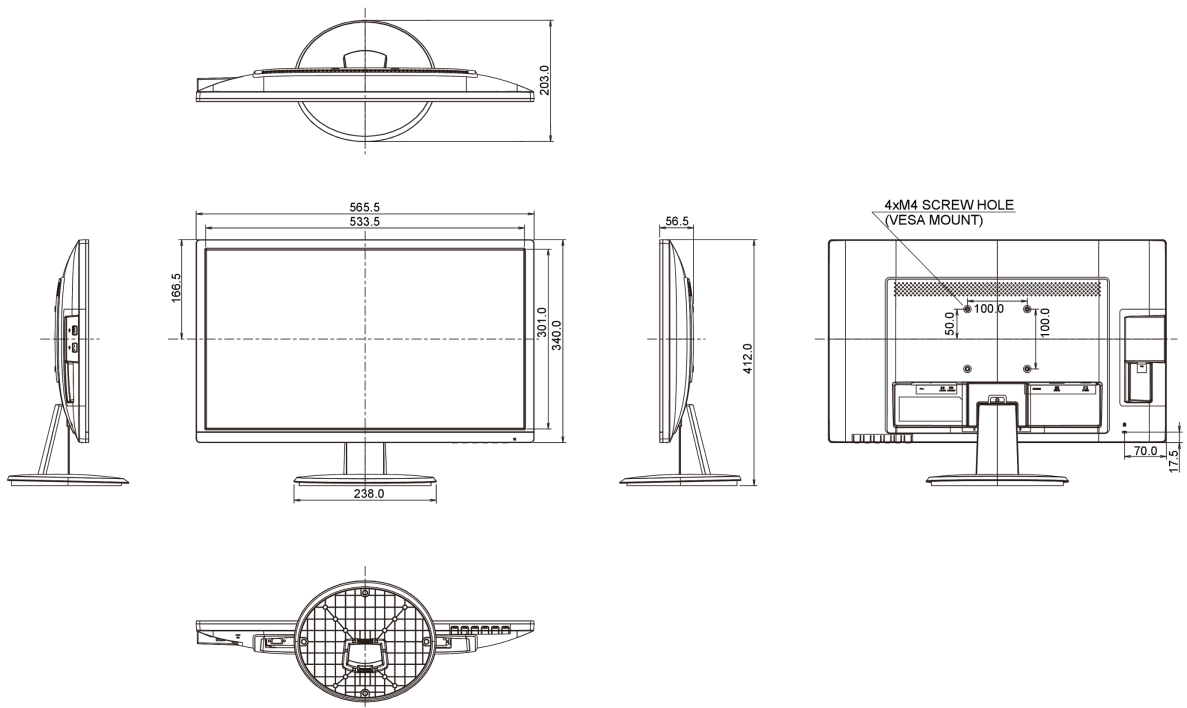

Voeding	intern
Stroomvoorziening	AC 100 - 240V, 50/60Hz
Energieverbruik	24.9W typisch, 0.32W stand by, 0.27W uit modus

07 DUURZAAMHEID

Richtlijnen	TCO Certified, CE, TÜV-GS, VCCI-B, PSE, RoHS support, ErP, WEEE, EPEAT, CU, REACH, ENERGY STAR® * (*Dit model voldoet alleen aan de oude ENERGY STAR®-criteria.)

REACH SVHC	meer dan 0.1%: Lood

08 AFMETINGEN / GEWICHT

Product afmetingen B x H x D	565.5 x 412 x 203mm

Gewicht (zonder doos)	3.4kg

EAN code	4948570116553

Alle handelsmerken zijn geregistreerd. Gegevens onder voorbehoud van zetfouten. Specificaties kunnen vooraf en zonder opgave van reden gewijzigd worden. Alle LCD-panelen vallen onder ISO-9241-307:2008 inzake pixelfouten.

© IIYAMA CORPORATION. ALL RIGHTS RESERVED