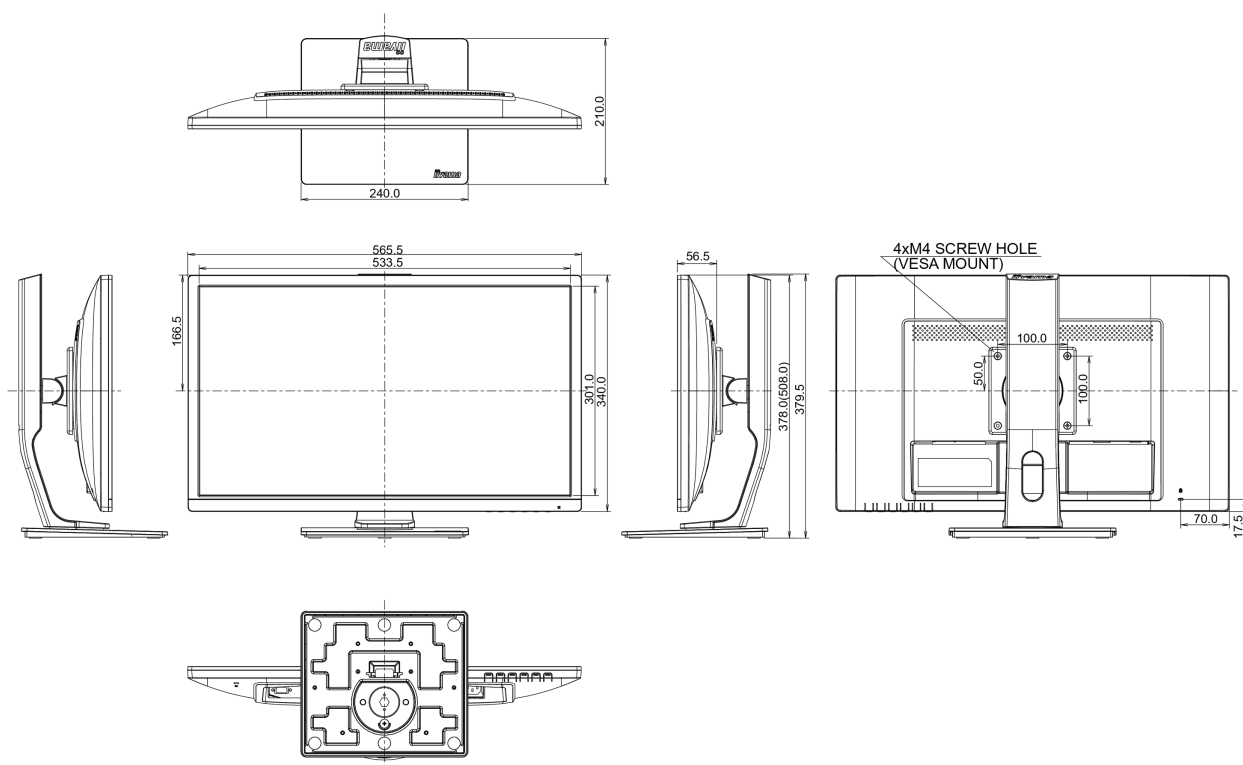

04 MECHANICKÉ ČÁSTI

Úpravy polohy	výška, pivot (rotace), swivel, náklon
Výškově nastavitelné	130mm
Otočný (Pivot)	90°
Úhel otočení	90°; 45° na lefo; 45° na parvo
Úhel náklonu	22° nahoru; 5° dolů
VESA	100 x 100mm

08 ROZMĚRY / HMOTNOST

Rozměry výrobku Š x V x D	565.5 x 378 (516.5) x 210mm
---------------------------	-----------------------------

Váha (bez balení)	5.1kg
-------------------	-------

EAN code	4948570116560
----------	---------------