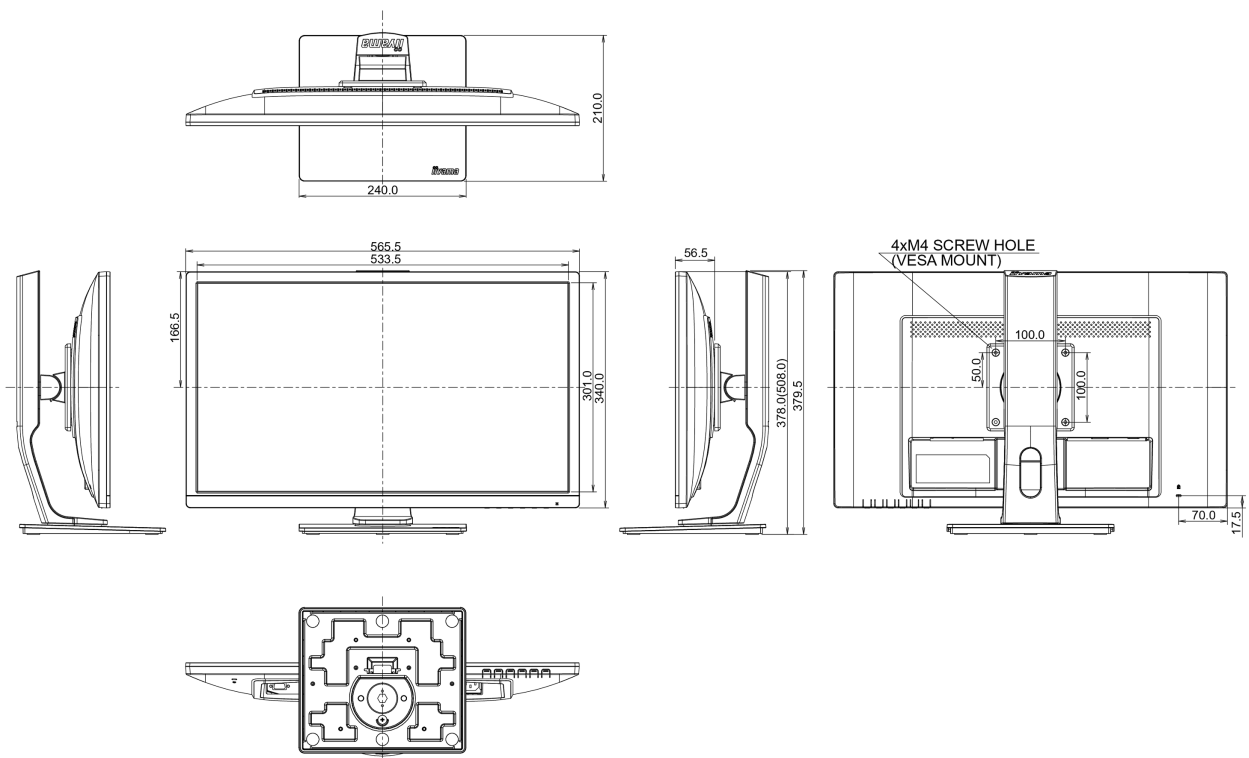

## 08 РАЗМЕР / ВЕС

Размер продукта Ш x В x Г	565.5 x 378 (516.5) x 210мм
Вес (без упаковки)	5.1кг
EAN код	4948570116560

Все товарные знаки и торговые марки являются собственностью их владельцев и они защищены. Ошибки и изменения допускаются. Спецификации могут быть изменены без уведомления. Все LCD мониторы соответствуют стандарту ISO-9241-307:2008 по политике битых пикселей.