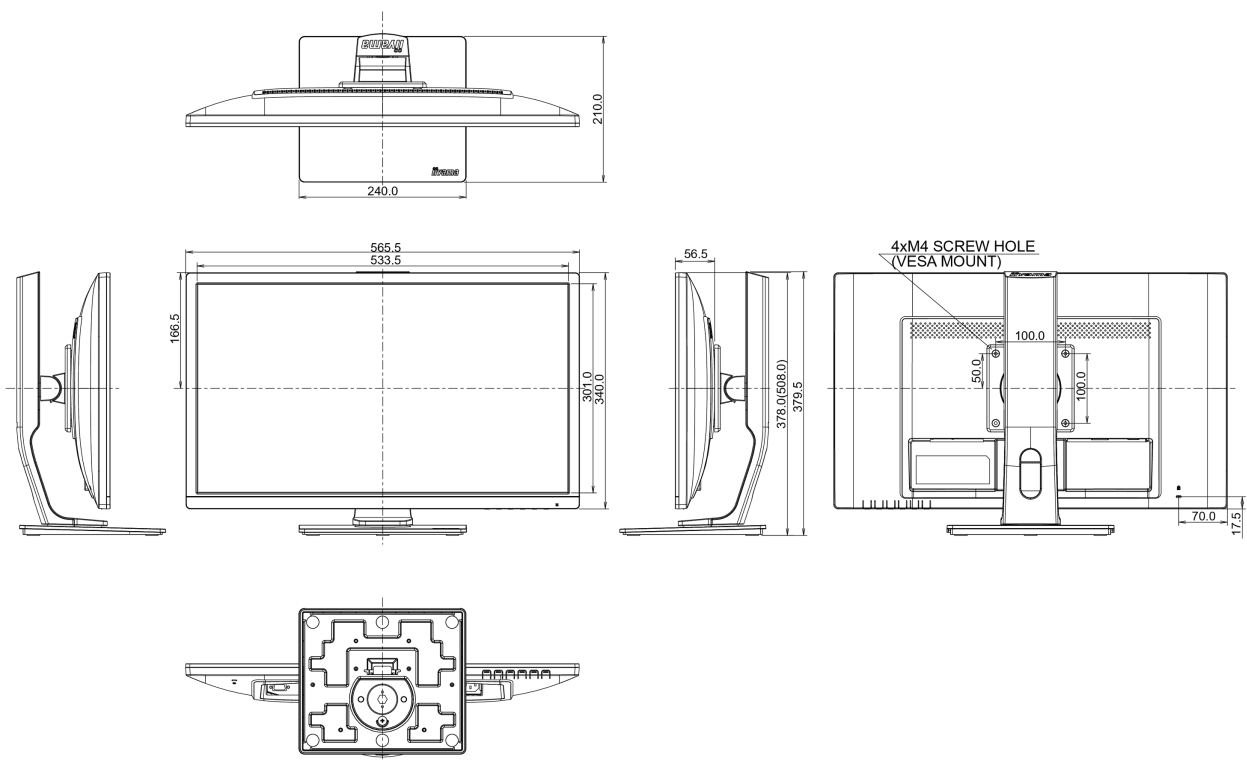

Ostalo

kratko uputstvo, bezbednosni vodič

06 UPRAVLJANJE NAPAJANJEM

Napajanje

interna

Potrošnja energije

% 1W tipično, 0.32W stand by, 0.27W isključen

07 ODRŽIVOST

Propisi

TCO Sertifikat, CE, TÜV-GS, VCCI-B, PSE, RoHS podrška, ErP, WEEE, EPEAT, CU, REACH, ENERGY STAR® * (This model meets old ENERGY STAR® criteria only)

REACH SVHC

iznad 0.1%: Olova

08 DIMENZIJE / TEŽINA

Dimenzije proizvoda Š x V x D

565.5 x 378 (516.5) x 210mm

Težina (bez kutije)

5.1kg

EAN kod

4948570116560

All trademarks and registered trademarks acknowledged. E & O E. Specification subject to change without notice. All LCD's comply with ISO-9241-307:2008 in connection with pixel defects.

© IIYAMA CORPORATION. ALL RIGHTS RESERVED