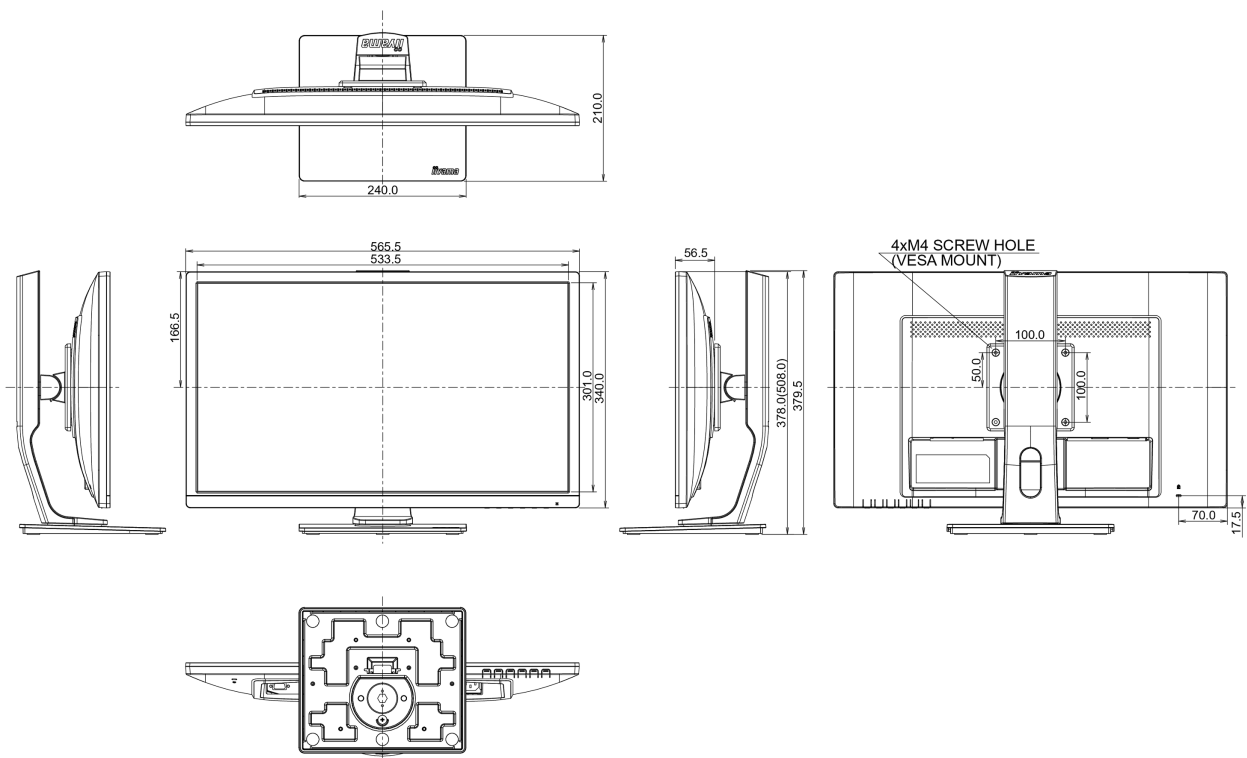

04 МЕХАНИЧЕСКИЕ ХАРАКТЕРИСТИКИ

Эргономика	высота, вращение экрана, вращение подставки, наклон
Настройка высоты (HAS)	130мм
Вращение экрана (PIVOT)	90°
Вращение подставки (Swivel)	90°; 45° лево; 45° право
Угол наклона экрана	22° вверх; 5° вниз
Крепление VESA	100 x 100мм

08 РАЗМЕР / ВЕС

Размер продукта Ш x В x Г	565.5 x 378 (516.5) x 210мм
Вес (без упаковки)	5.1кг
EAN код	4948570116560

Все товарные знаки и торговые марки являются собственностью их владельцев и они защищены. Ошибки и изменения допускаются. Спецификации могут быть изменены без уведомления. Все LCD мониторы соответствуют стандарту ISO-9241-307:2008 по политике битых пикселей.