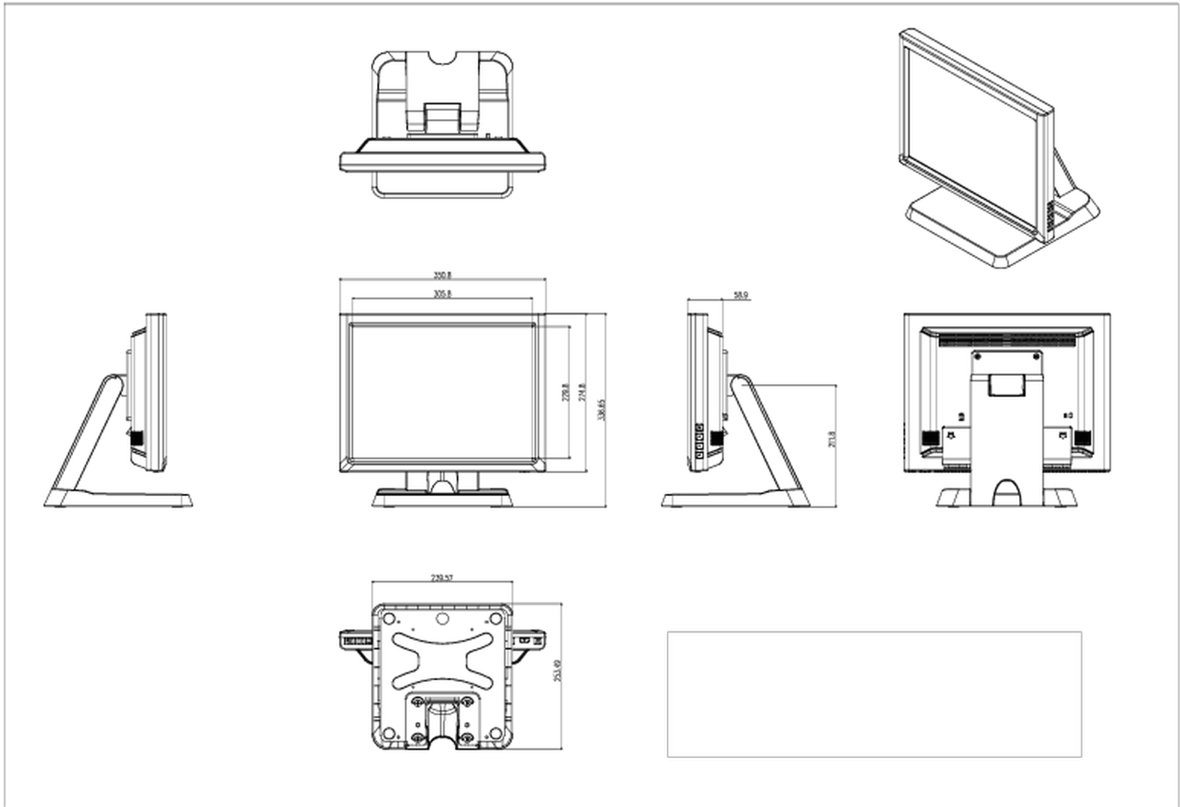

## 10 AFMETINGEN / GEWICHT

Product afmetingen B x H x D	351 x 306 x 201mm
Gewicht (zonder doos)	4.8kg
EAN code	4948570115976

*Alle handelsmerken zijn geregistreerd. Gegevens onder voorbehoud van zetfouten. Specificaties kunnen vooraf en zonder opgaa van reden gewijzigd worden. Alle LCD-panels vallen onder ISO-9241-307:2008 inzake pixelfouten.*