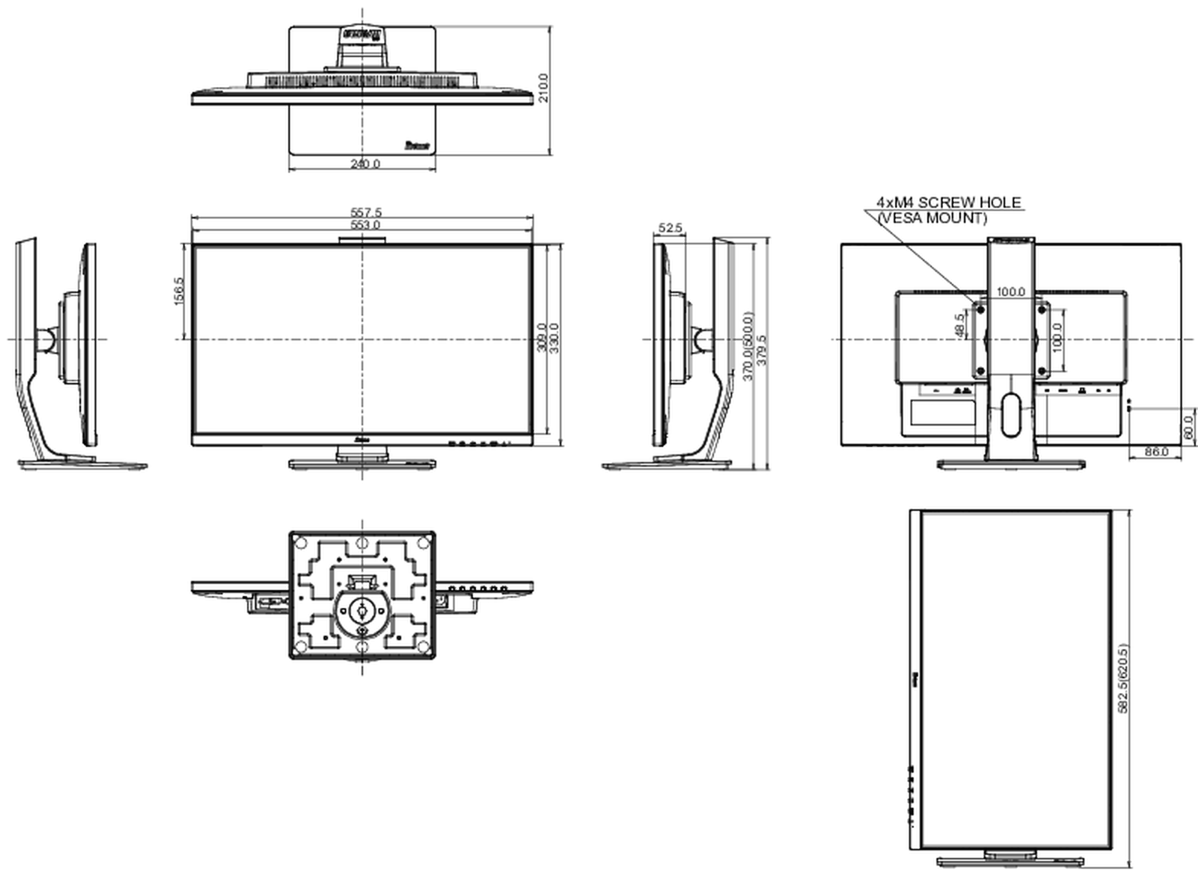

04 МЕХАНИЧЕСКИЕ ХАРАКТЕРИСТИКИ

Эргономика	высота, вращение экрана, вращение подставки, наклон
Настройка высоты (HAS)	130мм
Вращение экрана (PIVOT)	90°
Вращение подставки (Swivel)	90°; 45° лево; 45° право
Угол наклона экрана	22° вверх; 5° вниз
Крепление VESA	100 x 100мм

08 РАЗМЕР / ВЕС

Размер продукта Ш x В x Г	557.5 x 370 (500) x 210мм
Вес (без упаковки)	5.2кг
EAN код	4948570116461

Все товарные знаки и торговые марки являются собственностью их владельцев и они защищены. Ошибки и изменения допускаются. Спецификации могут быть изменены без уведомления. Все LCD мониторы соответствуют стандарту ISO-9241-307:2008 по политике битых пикселей.