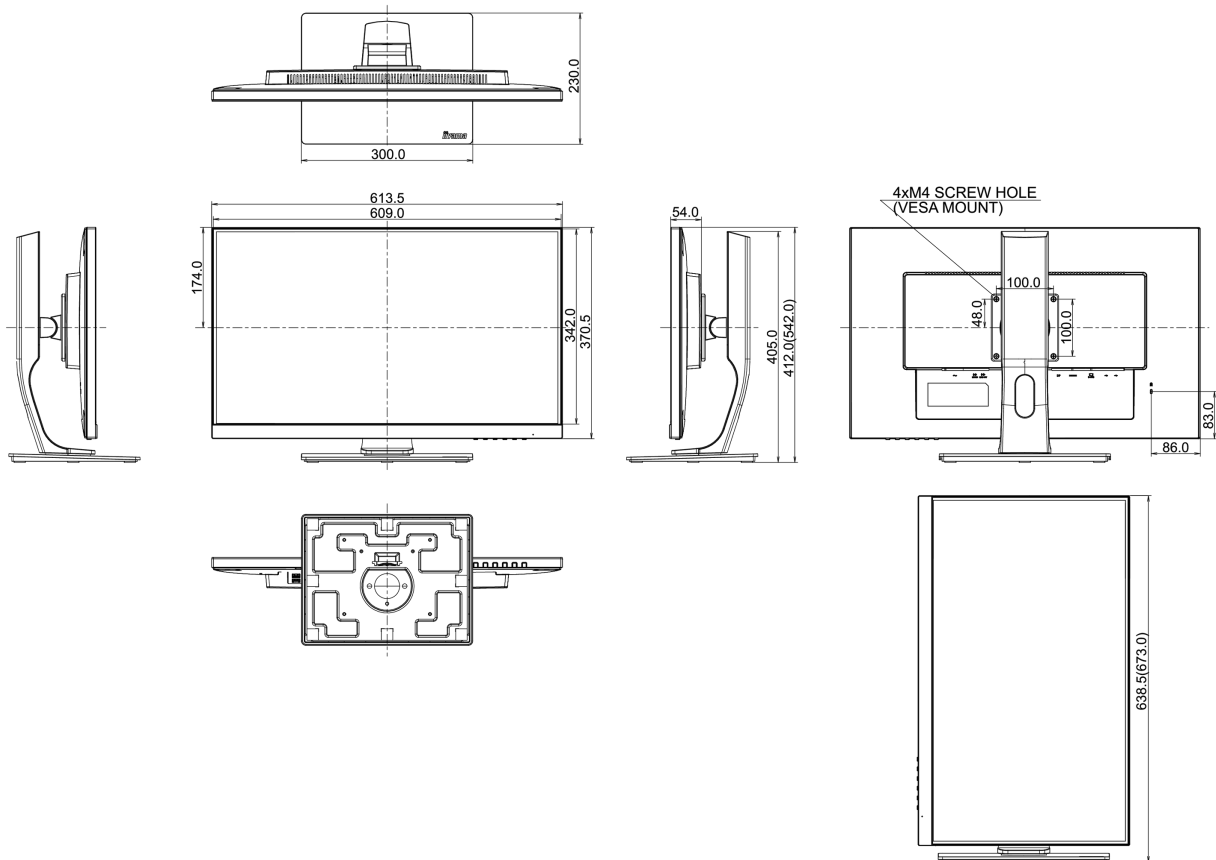

## 04 MECHANICKÉ ČÁSTI

Úpravy polohy	výška, pivot (rotace), swivel, náklon
Výškově nastavitelné	130mm
Otočný (Pivot)	90°
Úhel otočení	90°; 45° na lefo; 45° na parvo
Úhel náklonu	22° nahoru; 5° dolů
VESA	100 x 100mm

## 08 ROZMĚRY / HMOTNOST

Rozměry výrobku Š x V x D	613.5 x 412 (542) x 230mm
Váha (bez balení)	7.3kg
EAN code	4948570116515

Všechny ochranné známky jsou registrovány a chráněny. Vyhrazené právo na změny. Veškeré ploché panely LCD splňují normu ISO-9241-307:2008 v oblasti počtu vadných pixelů.