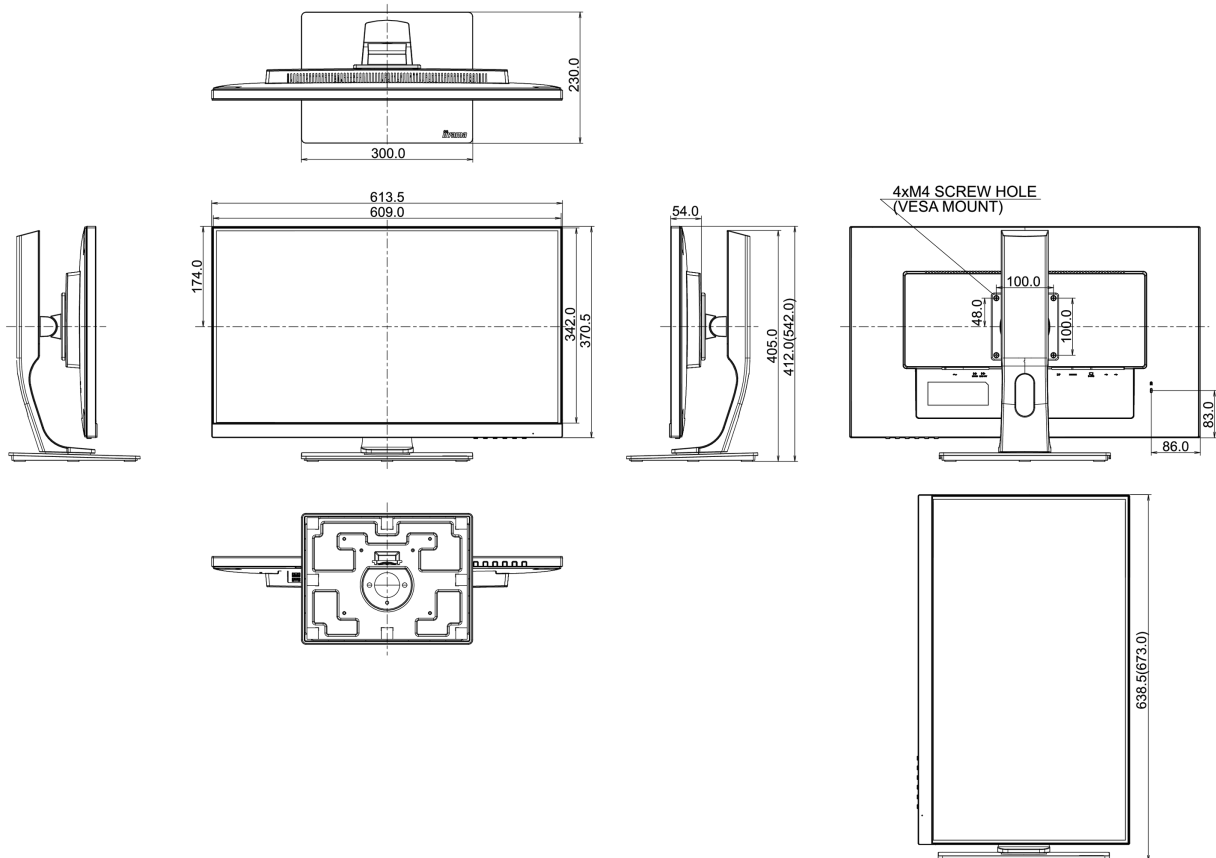

## 04 MECHANISME

Positieaanpassingen	hoogte, pivot (rotatie), draaien, kantelen
Hoogte-instelling	130mm
Rotatie	90°
Draaibare voet	90°; 45° links; 45° rechts
Kantelhoek	22° omhoog; 5° omlaag
VESA montage	100 x 100mm

## 08 AFMETINGEN / GEWICHT

Product afmetingen B x H x D	613.5 x 412 (542) x 230mm
Gewicht (zonder doos)	7.3kg
EAN code	4948570116515

Alle handelsmerken zijn geregistreerd. Gegevens onder voorbehoud van zettfouten. Specificaties kunnen vooraf en zonder opgave van reden gewijzigd worden. Alle LCD-panels vallen onder ISO-9241-307:2008 inzake pixelfouten.