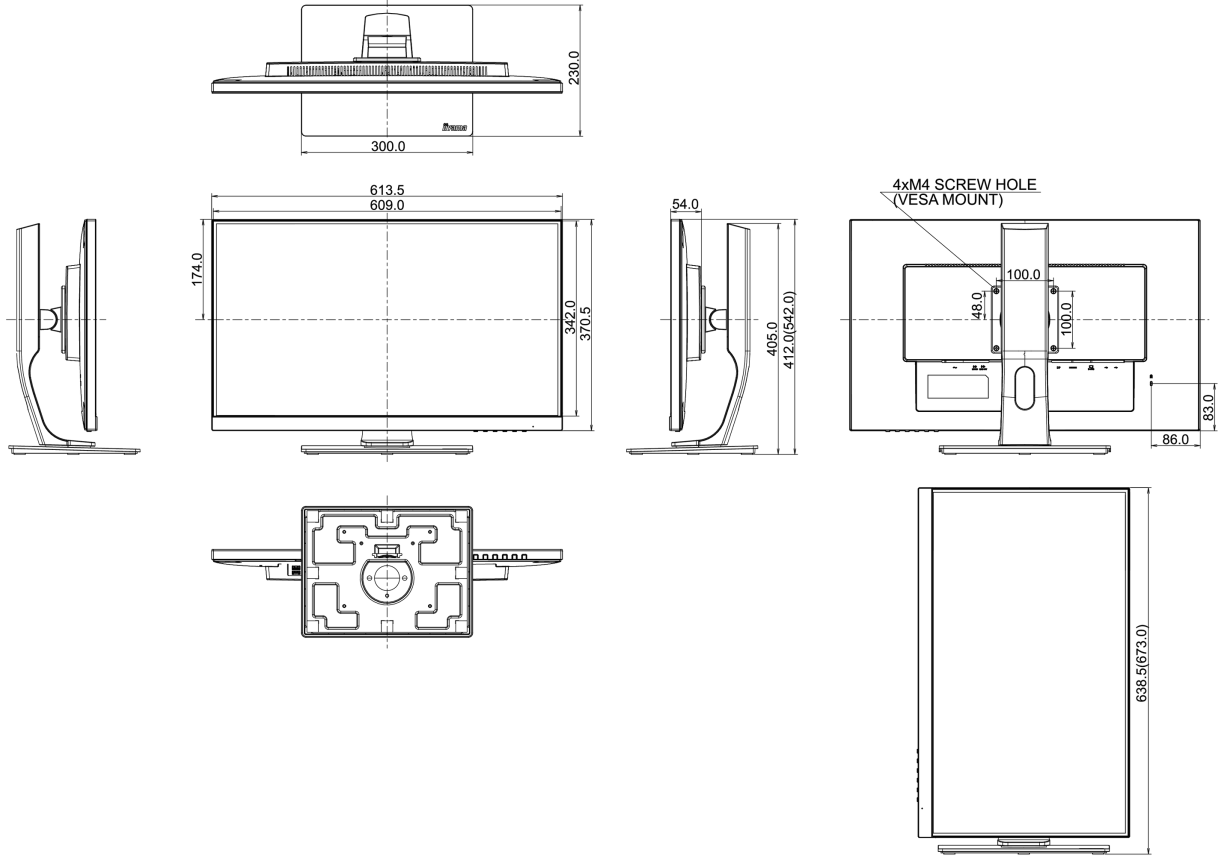

Güç kaynağı

AC 100 - 240V, 50/60Hz

Güç kullanımı

19.7W tipik, 0.3W stand by, 0.27W off mode

07 ÖLÇÜLER / AĞIRLIK

Ürün boyutları G x Y x D

613.5 x 412 (542) x 230mm

Ağırlık (kutu hariç)

7.3kg

EAN kodu

4948570116515

All trademarks and registered trademarks acknowledged. E & O E. Specification subject to change without notice. All LCD's comply with ISO-9241-307:2008 in connection with pixel defects.

© IYAMA CORPORATION. ALL RIGHTS RESERVED