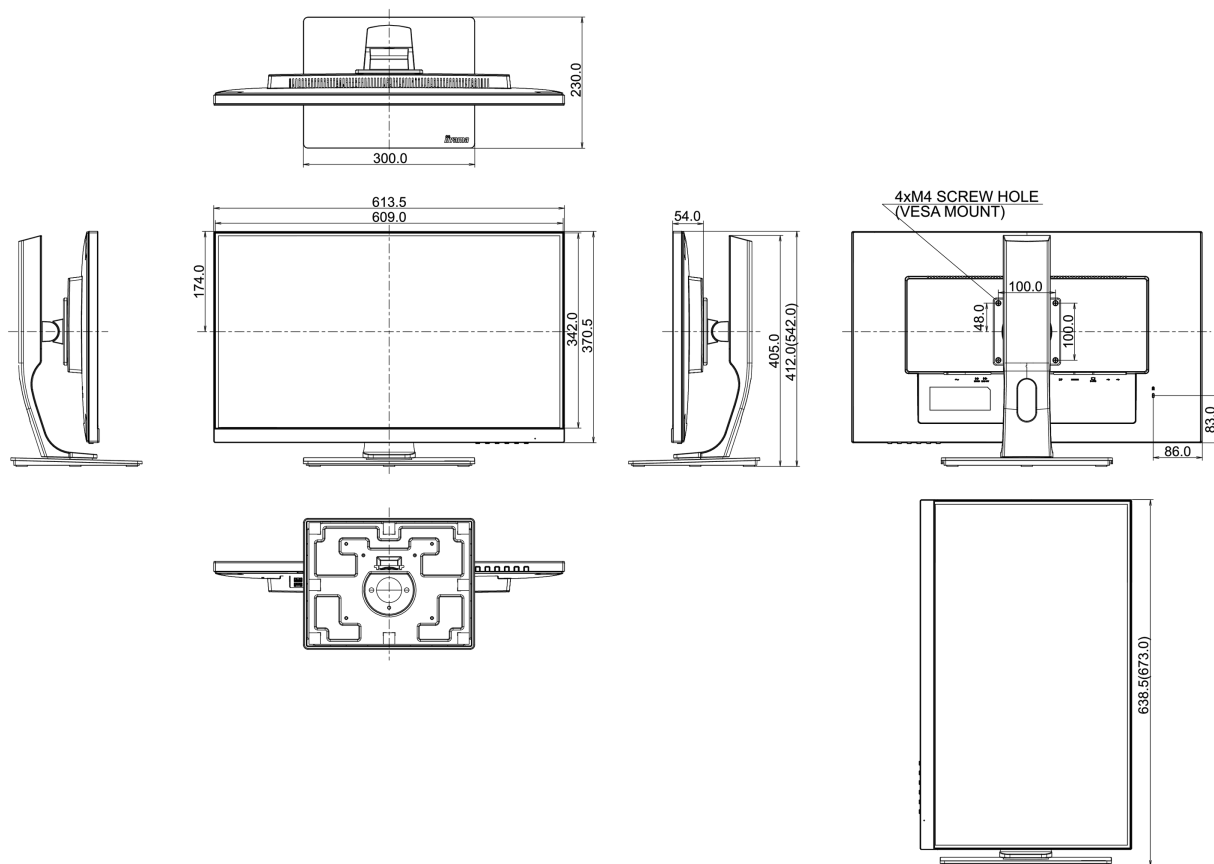

04 МЕХАНИЧЕСКИЕ ХАРАКТЕРИСТИКИ

Эргономика	высота, вращение экрана, вращение подставки, наклон
Настройка высоты (HAS)	130мм
Вращение экрана (PIVOT)	90°
Вращение подставки (Swivel)	90°; 45° лево; 45° право
Угол наклона экрана	22° вверх; 5° вниз
Крепление VESA	100 x 100mm

07 СТАНДАРТЫ

Сертификаты	CE, TÜV-GS, RoHS support, ErP, ENERGY STAR [®] , WEEE, CU, REACH
Класс энергоэффективности	A+
REACH SVHC	свинца, превышает 0.1%

08 РАЗМЕР / ВЕС

Размер продукта Ш x В x Г	613.5 x 412 (542) x 230мм
Вес (без упаковки)	7.3кг
EAN код	4948570116515