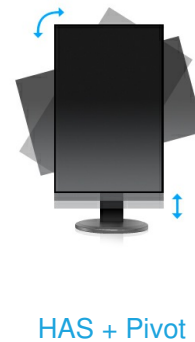

Monitor Full HD de 24" con panel VA y soporte ajustable en altura

ProLite XB2474HS es una pantalla LCD de 24" con retroiluminación LED y panel VA que garantiza una reproducción de color precisa y constante con amplios ángulos de visión. La configuración de triple entrada (VGA, HDMI, DisplayPort) garantiza la compatibilidad con muchas plataformas. El monitor cuenta con un soporte de altura ajustable con función PIVOT, lo que lo convierte en una excelente opción para universidades, mercados corporativos y financieros.

La tecnología de panel VA ofrece mayor contraste, negros más oscuros y ángulos de visión mucho mejores que la tecnología estándar TN. La pantalla se verá bien sin importar el ángulo desde que la mires.

El soporte ajustable en altura te permite establecer la posición ideal de la pantalla para garantizar un confort de visualización óptimo. La función del pivote significa que puedes cambiar la posición de la pantalla de horizontal a vertical. Esta función puede ser particularmente útil cuando trabajas con hojas de cálculo o textos largos.

01 CARACTERÍSTICAS DE LA PANTALLA

Diagonal	23.6", 60cm
Pantalla	VA LED, acabado mate
Resolución nativa	1920 x 1080 @75Hz (HDMI&DisplayPort, 2.1 megapixel Full HD)
Resolucion nativa	75Hz
Relación de aspecto	16:9
Brillo	250 cd/m ²
Contraste estático	3000:1
Contraste avanzado	12M:1
Tiempo de respuesta (GTG)	4ms
Área de visualización	horizontal/vertical: horizontal°/vertical horizontal°, derecho/izquierdo: 0°/0°, arriba/abajo: 0°/0°
Soporte de Color	16.7mIn (sRGB: 99%; NTSC: 72%)
Sincronización horizontal	30 - 80kHz
Área de visualización h x v	521.3 x 293.2mm, 20.5 x 11.5"
Pixel pitch	0.272mm
Colour	mate