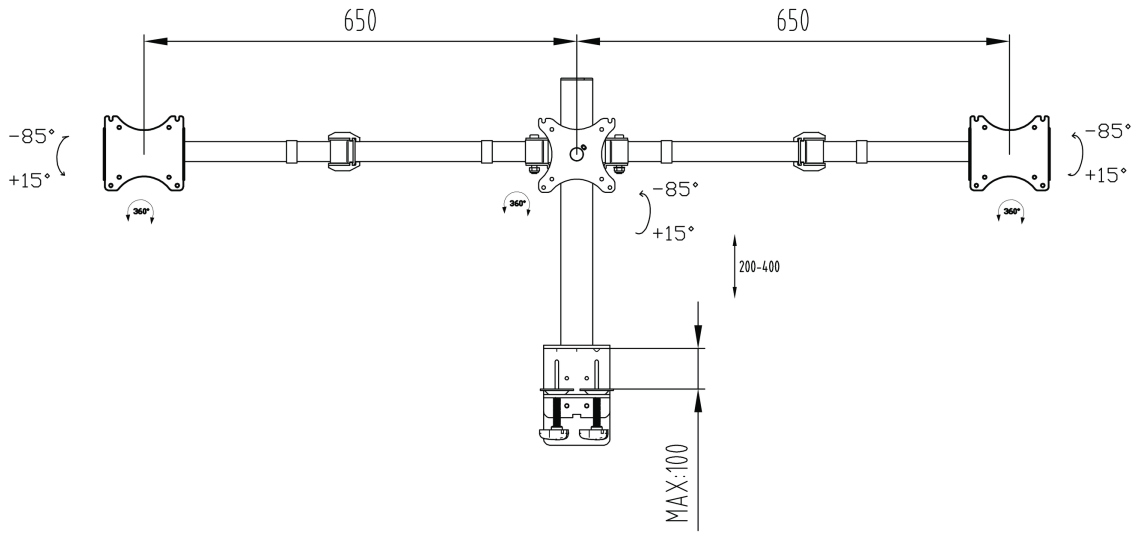

Eenvoudige en functionele driedubbele monitor arm

De iiyama DS1003C-B1 is een bureausteun met bureauwkleem voor 3 flatscreen monitoren tot en met 27" inch. Met behulp van deze arm kunt u waardevolle ruimte op uw bureau besparen. Het kabel management systeem zorgt ervoor dat kabels onzichtbaar weggewerkt worden. De bureausteun heeft vele aanpassingsmogelijkheden, waaronder een kantel-, hoogte- en roter functie. Met deze driedubbele bureausteun kunt u een ergonomische werkhouding en positie creëren die aan alle gezondheids- en veiligheidseisen voldoet.

01 PRODUCT BROCHURE

Type	desk mount for desktop monitor
Aantal schermen	3
Bureausteun	bureauwkleem en bureaudoorvoer
Scherm formaat	10" - 27"
In hoogte verstelbaar	200 - 400mm
Scherm rotatie	PIVOT 90°
Max gewicht	10kg / monitor
VESA minimum	75 x 75mm
VESA maximum	100 x 100mm

02 AFMETINGEN / GEWICHT

EAN code

4948570032273

Alle handelsmerken zijn geregistreerd. Gegevens onder voorbehoud van zetfouten. Specificaties kunnen vooraf en zonder opgave van reden gewijzigd worden. Alle LCD-panels vallen onder ISO-9241-307:2008 inzake pixelfouten.