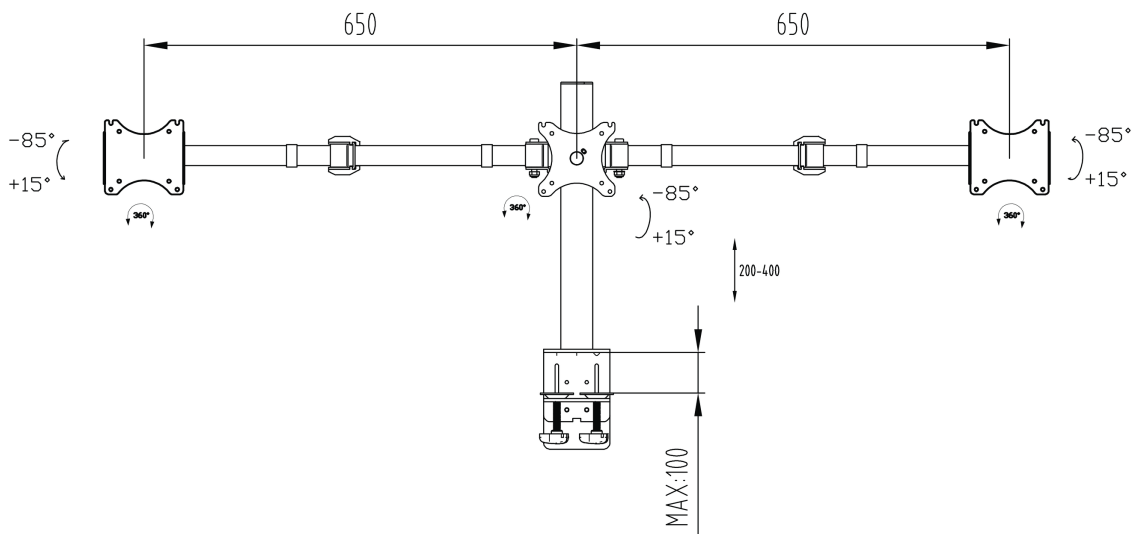

Eenvoudige en functionele driedubbele monitor arm

De iiyama DS1003C-B1 is een bureausteun met bureauwkleem voor 3 flatscreen monitoren tot en met 27" inch. Met behulp van deze arm kunt u waardevolle ruimte op uw bureau besparen. Het kabel management systeem zorgt ervoor dat kabels onzichtbaar weggewerkt worden. De bureausteun heeft vele aanpassingsmogelijkheden, waaronder een kantel-, hoogte- en roter functie. Met deze driedubbele bureausteun kunt u een ergonomische werkhouding en positie creëren die aan alle gezondheids- en veiligheidseisen voldoet.

01 PRODUCT BROCHURE

Type	desk mount for desktop monitor
Aantal schermen	3
Bureausteun	bureauwkleem en bureaudoorvoer
Scherm formaat	10" - 27"
In hoogte verstelbaar	200 - 400mm
Scherm rotatie	PIVOT 90°
Max gewicht	10kg / monitor
VESA minimum	75 x 75mm
VESA maximum	100 x 100mm

02 AFMETINGEN / GEWICHT

EAN code

4948570032273

Alle handelsmerken zijn geregistreerd. Gegevens onder voorbehoud van zetfouten. Specificaties kunnen vooraf en zonder opgave van reden gewijzigd worden. Alle LCD-panels vallen onder ISO-9241-307:2008 inzake pixelfouten.