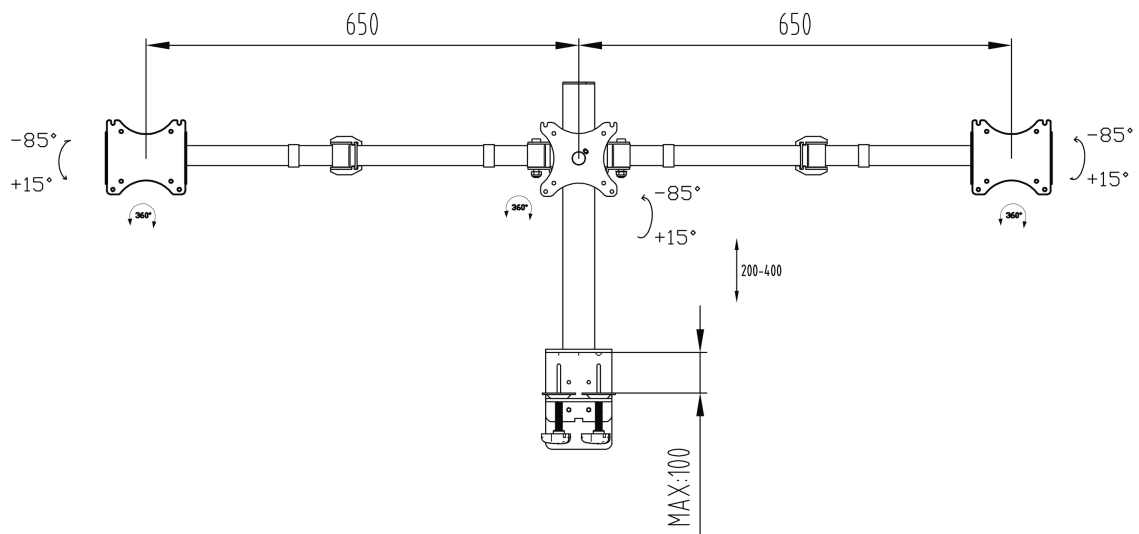

Braccio per desktop triplo, semplice e funzionale

Lo Iiyama DS1003C-B1 è un supporto da tavolo per tre schermi piatti fino a 27". Grazie a questo braccio, puoi utilizzare fino a tre monitor anche se lo spazio della scrivania è molto limitato; il sistema di gestione dei cavi permette di tenere in ordine la postazione di lavoro. Le ampie possibilità di regolazione offerte dal braccio, in termini di inclinazione, altezza e rotazione, ti consentono di regolare facilmente gli schermi come meglio preferisci, assicurandoti una postazione di lavoro comoda ed ergonomica.

01 SPECIFICHE TECNICHE

Tipo	Braccio per desktop
Numero schermi	3
Montaggio da tavolo	desk clamp or desk grommet
Dimensione schermo	10" - 27"
Regolazione altezza	200 - 400mm
Rotazione schermo	PIVOT 90°
Peso massimo	10kg / monitor
VESA minimo	75 x 75mm
VESA massimo	100 x 100mm

02 DIMENSIONI / PESO

EAN code

4948570032273

Tutti i marchi e i marchi registrati citati. E & O E. Specifiche soggette a modifiche senza preavviso. Tutti i display LCD è conforme alla norma ISO-9241-307:2008 in connessione con difetti dei pixel.