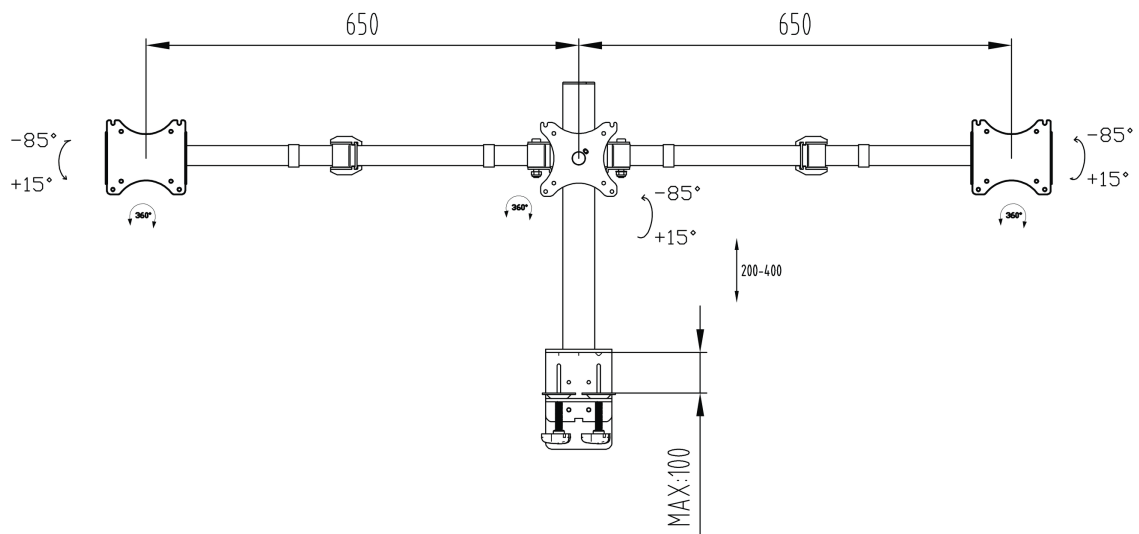

## Eenvoudige en functionele driedubbele monitor arm

De iiyama DS1003C-B1 is een bureausteun met bureauwkleem voor 3 flatscreen monitoren tot en met 27" inch. Met behulp van deze arm kunt u waardevolle ruimte op uw bureau besparen. Het kabel management systeem zorgt ervoor dat kabels onzichtbaar weggewerkt worden. De bureausteun heeft vele aanpassingsmogelijkheden, waaronder een kantel-, hoogte- en roter functie. Met deze driedubbele bureausteun kunt u een ergonomische werkhouding en positie creëren die aan alle gezondheids- en veiligheidseisen voldoet.

### 01 PRODUCT BROCHURE

Type	desk mount for desktop monitor
Aantal schermen	3
Bureausteun	bureauwkleem en bureaudoorvoer
Scherm formaat	10" - 27"
In hoogte verstelbaar	200 - 400mm
Scherm rotatie	PIVOT 90°
Max gewicht	10kg / monitor
VESA minimum	75 x 75mm
VESA maximum	100 x 100mm

## 02 AFMETINGEN / GEWICHT

EAN code

4948570032273

*Alle handelsmerken zijn geregistreerd. Gegevens onder voorbehoud van zetfouten. Specificaties kunnen vooraf en zonder opgave van reden gewijzigd worden. Alle LCD-panels vallen onder ISO-9241-307:2008 inzake pixelfouten.*