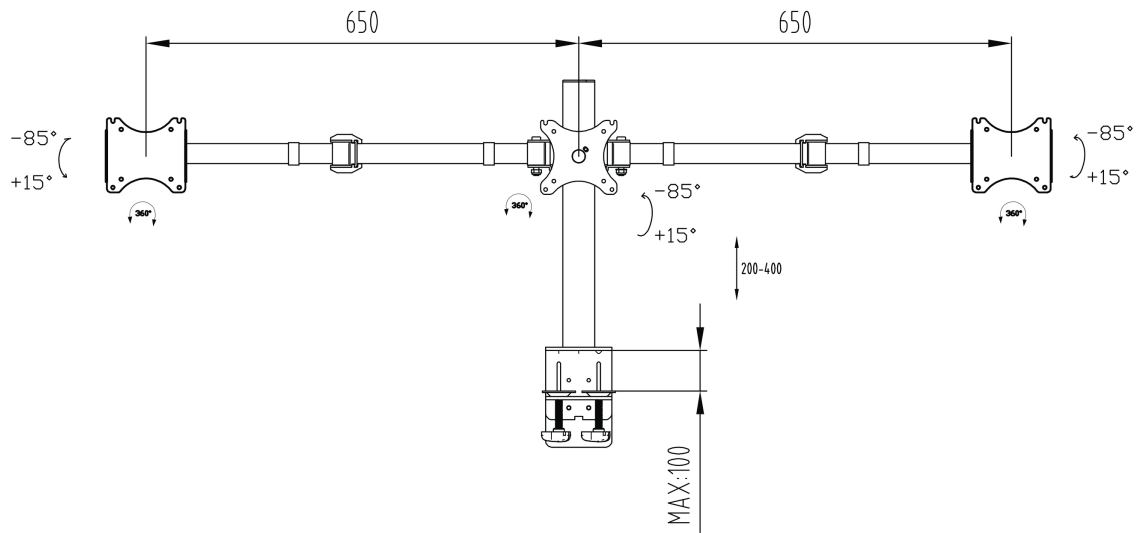

## Eenvoudige en functionele driedubbele monitor arm

De iiyama DS1003C-B1 is een bureausteun met bureauwkleem voor 3 flatscreen monitoren tot en met 27" inch. Met behulp van deze arm kunt u waardevolle ruimte op uw bureau besparen. Het kabel management systeem zorgt ervoor dat kabels onzichtbaar weggewerkt worden. De bureausteun heeft vele aanpassingsmogelijkheden, waaronder een kantel-, hoogte- en roter functie. Met deze driedubbele bureausteun kunt u een ergonomische werkhouding en positie creëren die aan alle gezondheids- en veiligheidseisen voldoet.

### 01 PRODUCT BROCHURE

Type	desk mount for desktop monitor
Aantal schermen	3
Bureausteun	bureauwkleem en bureaudoorvoer
Scherm formaat	10" - 27"
In hoogte verstelbaar	200 - 400mm
Scherm rotatie	PIVOT 90°
Max gewicht	10kg / monitor
VESA minimum	75 x 75mm
VESA maximum	100 x 100mm

## 02 AFMETINGEN / GEWICHT

EAN code

4948570032273

*Alle handelsmerken zijn geregistreerd. Gegevens onder voorbehoud van zetfouten. Specificaties kunnen vooraf en zonder opgave van reden gewijzigd worden. Alle LCD-panels vallen onder ISO-9241-307:2008 inzake pixelfouten.*