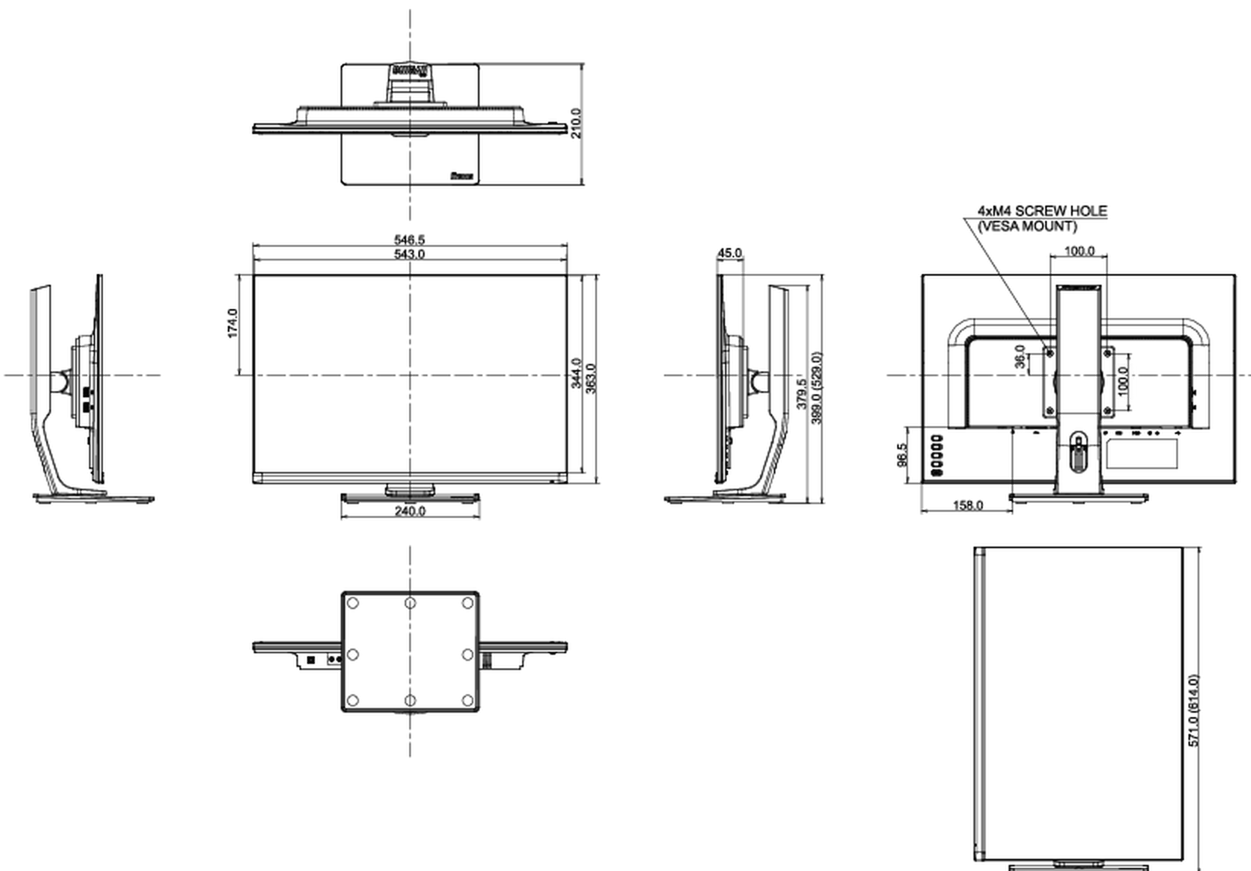

04 МЕХАНИЧЕСКИЕ ХАРАКТЕРИСТИКИ

Эргономика	высота, вращение подставки, наклон, pivot (вращение в обе стороны)
Настройка высоты (HAS)	130мм
Вращение экрана (PIVOT)	90°
Вращение подставки (Swivel)	90°; 45° лево; 45° право
Угол наклона экрана	22° вверх; 5° вниз
Крепление VESA	100 x 100мм

05 6.АКЦЕССУАРЫ

Кабели	Питание (1.8m), USB (1.8m), DP (1.8m)
Прочее	Краткое руководство по началу работы, Руководство по безопасности

06 POWER-MANAGEMENT

Блок питания	внутренний
Питание	AC 100 - 240V, 50/60Гц
Потребляемая мощность	27.8W стандарт, 0.49W ожидание, 0.34W отключено

07 СТАНДАРТЫ

Сертификаты	TCO Certified, CE, TÜV-Bauart, RoHS support, ErP, WEEE, CU, REACH
Класс энергоэффективности	A
REACH SVHC	свинца, превышает 0.1%

08 РАЗМЕР / ВЕС

Размер продукта Ш x В x Г	546.5 x 399 (529) x 210мм
Размер коробки Ш x В x Г	687 x 452 x 186мм
Вес (без упаковки)	5.2кг
EAN код	4948570116737