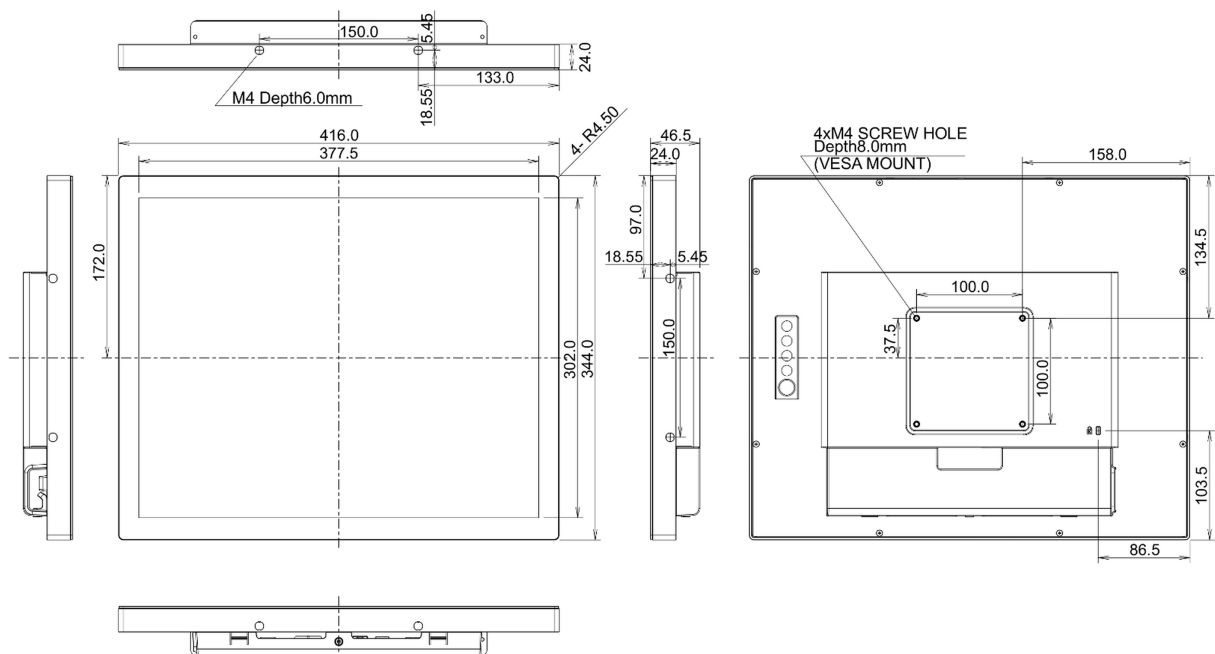

Energie efficiëntie klasse (Regulation (EU) 2017/1369) F

REACH SVHC meer dan 0.1%: Lood

10 AFMETINGEN / GEWICHT

Product afmetingen B x H x D 416 x 344 x 46.5mm

Gewicht (zonder doos) 4.4kg

EAN code 4948570116843