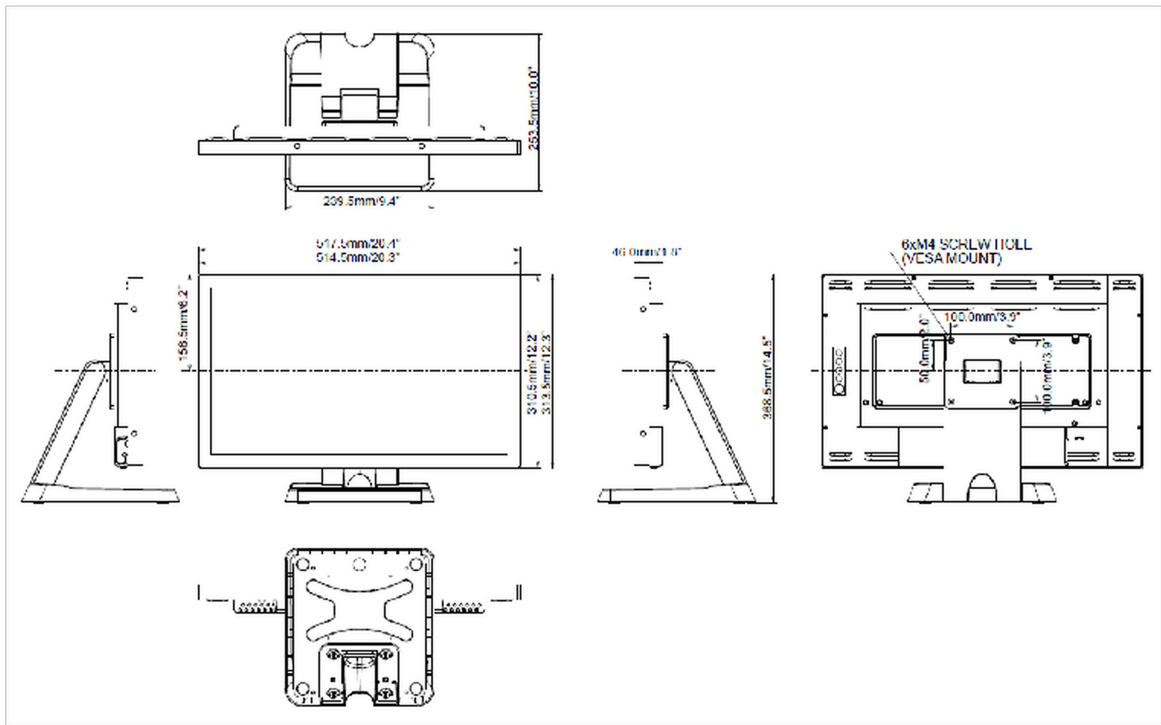

01 DISPLAY EIGENSCHAFTEN

Design	Edge to edge Glas
Bilddiagonale	21.5", 55cm
Panel-Technologie	IPS LED
Physikalische Auflösung	1920 x 1080 (2.1 megapixel Full HD)
Bildformat	16:9
Helligkeit	350 cd/m ²
Helligkeit	305 cd/m ² mit Touch Panel
Lichtdurchlässigkeit	87%
Kontrastverhältnis	1000:1 mit Touch Panel
Reaktionszeit (GTG)	8ms
Blickwinkel	horizontal/vertikal: 178°/178°, rechts/links: 89°/89°, nach oben/unten: 89°/89°
Farbunterstützung	16.7mln 8bit
Arbeitsfläche H x B	476.6 x 268.1mm, 18.8 x 10.6"
Pixelabstand	0.247mm
Gehäusefarbe/art	schwarz, matt

10 ABMESSUNGEN / GEWICHT

Produkt Abmessungen B x H x T	517.5 x 351.5 x 219mm
Verpackung Abmessungen B x H x T	615 x 450 x 330mm
Gewicht (ohne Verpackung)	6.6kg
EAN code	4948570117178

Alle Warenzeichen sind eingetragene Handelsmarken. Irrtum und Änderungen in den Spezifikationen vorbehalten. Alle LCD's erfüllen die ISO-9241-307:2008 Pixelfehlerklasse.