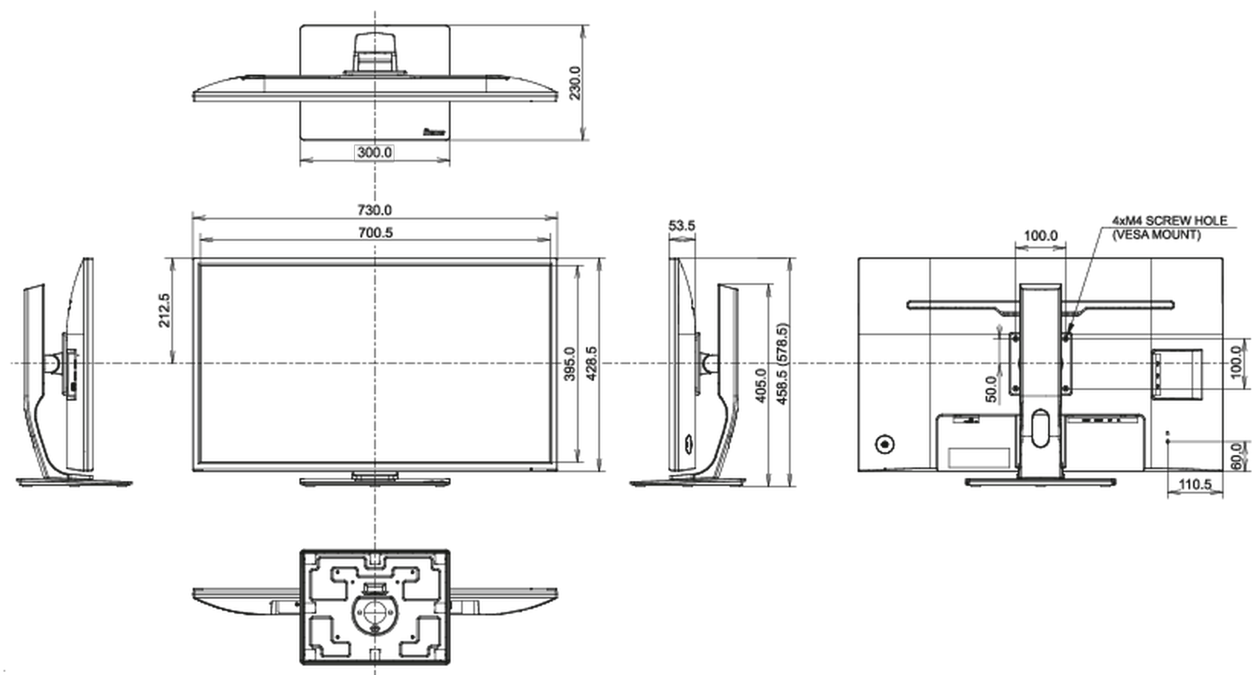

CE, TÜV-Bauart, EAC, VCCI-B, PSE, RoHS support, ErP, WEEE, EPEAT, REACH, UKCA

REACH SVHC

свинца, превышает 0.1%

08 РАЗМЕР / ВЕС

Размер продукта Ш x В x Г

730 x 458.5 (578.5) x 230мм

Размер коробки Ш x В x Г

810 x 215 x 509мм

Вес (без упаковки)

8.9кг

Weight (without stand)

6.2кг

EAN код

4948570116966

Все товарные знаки и торговые марки являются собственностью их владельцев и они защищены. Ошибки и изменения допускаются. Спецификации могут быть изменены без уведомления. Все LCD мониторы соответствуют стандарту ISO-9241-307:2008 по политике битых пикселей.