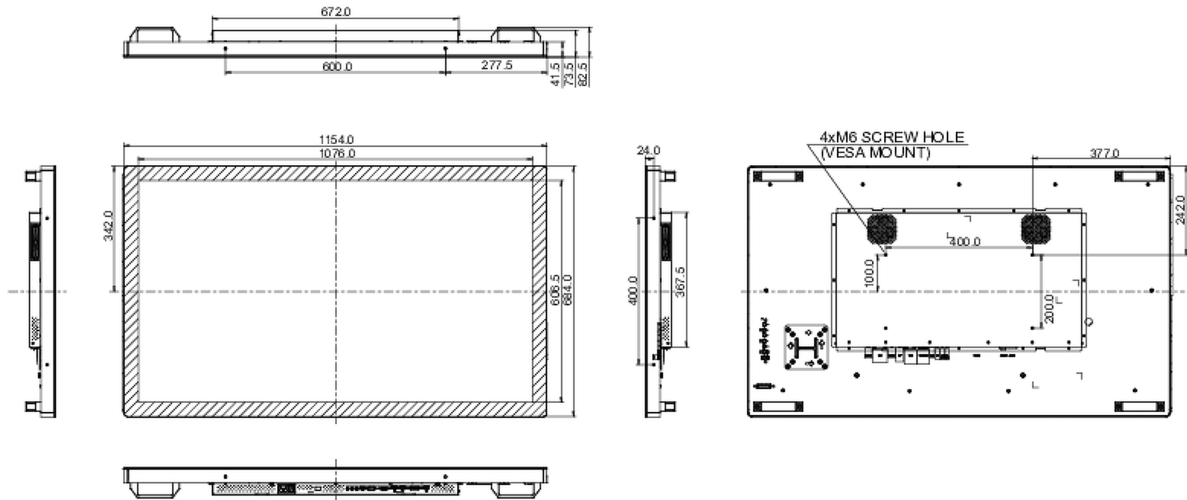

## 10 AFMETINGEN / GEWICHT

Product afmetingen B x H x D	1154 x 684 x 73.5mm
Doos afmetingen B x H x D	1280 x 835 x 245mm

Gewicht (zonder doos)	33.3kg
Gewicht (inclusief doos)	34kg
EAN code	4948570117239