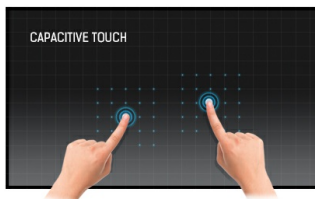

55 inch 15P Open Frame touch monitor met een volledig vlakke voorkant

De 4K UHD (3840x2160) Open Frame ProLite TF5538UHSC is de ideale interactieve display-oplossing voor onderwijs, kiosken, interactive digital signage en in-store communicatie. Door de Projectieve Capacitive 15 punts touch-technologie, levert dit scherm een naadloze en accurate touch ervaring. Met een metalen behuizing en een 60950-1 ball drop proof, krasbestendig en volledig glazen voorkant, is dit scherm uitermate geschikt voor intensief gebruik in de meeste veeleisende omgevingen en situaties. Portrait, landscape en face-up oriëntatie garanderen maximale flexibiliteit en toegankelijkheid. Dankzij de Open Frame montagegaten kan dit scherm als op zichzelf staande oplossing voor wandmontage of inbouw in een bureau of kiosk dienen.

Touch technology - Capacitive

Deze technologie functioneert met een glasplaat voorzien van een sensor-matrix. Het geheel is geïntegreerd in het LCD-panel. Een aanraking wordt waargenomen doordat uw vinger (met of zonder handschoen) een minuscuul elektrisch signaal afgeeft aan deze sensor-matrix als u het glas aanraakt. Deze extra glaslaag maakt deze techniek uiterst duurzaam en betrouwbaar. Het systeem blijft zelfs werken als het glas is ingekrast. Het biedt ultieme beeldkwaliteit en wordt aangestuurd door een vinger (ook in latex handschoenen) of een speciale stylus.