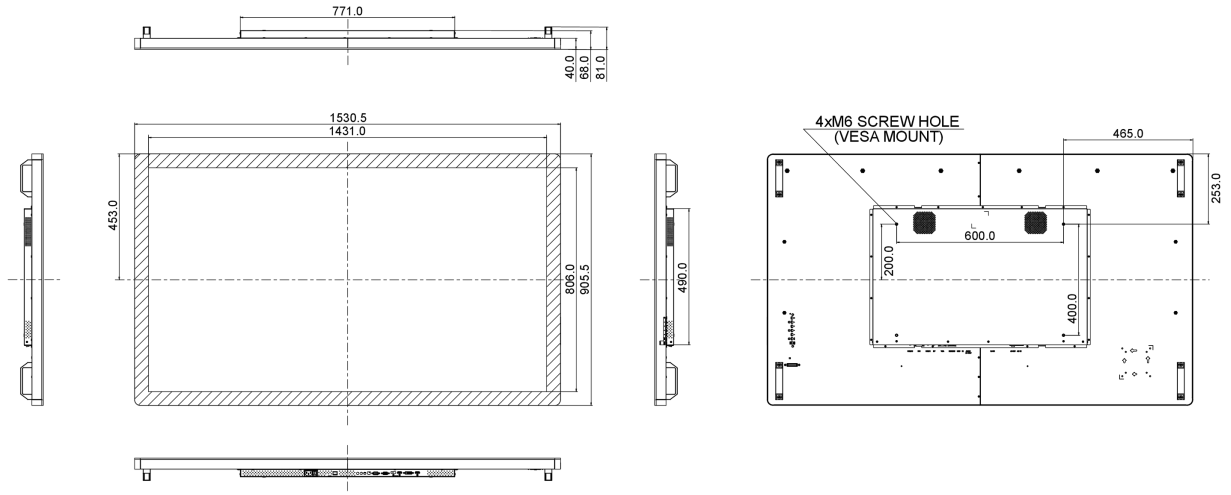

## 10 AFMETINGEN / GEWICHT

Product afmetingen B x H x D	1530.5 x 905.5 x 68.0mm
Doos afmetingen B x H x D	1670 x 1020 x 310mm

Gewicht (zonder doos)	59.8kg
Gewicht (inclusief doos)	69kg
EAN code	4948570117260