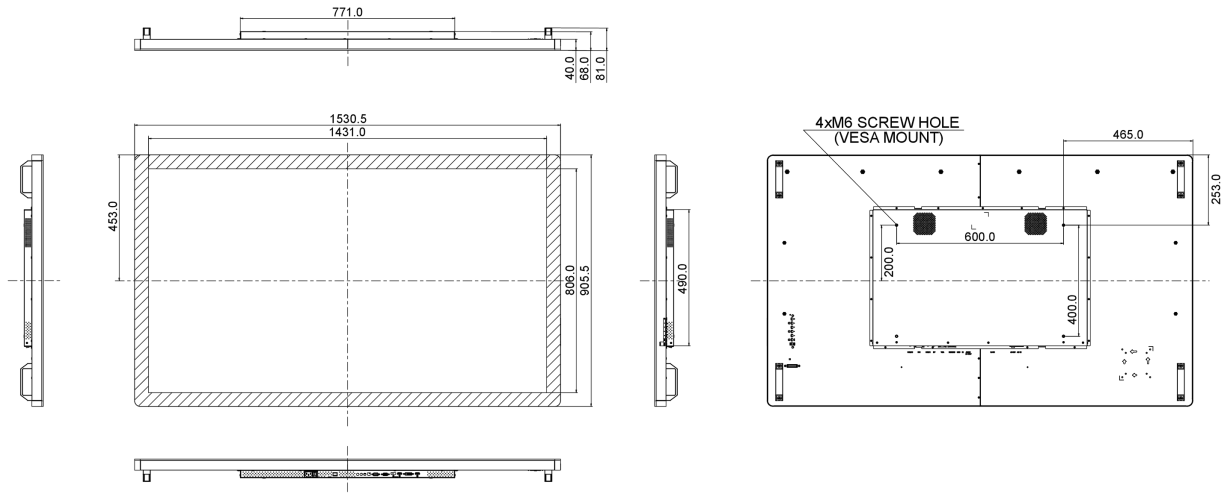

## 01 KIJELZŐ JELLEMZŐI

Dizájn	Szétlől szelig érő üveg, Open Frame
Átló	65", 165cm
Panel	IPS LED, AG coated glass
Natív felbontás	3840 x 2160 @60Hz (8.3 megapixel 4K UHD)
Képarány	16:9
Fényerő	500 cd/m <sup>2</sup>
Fényerősség	420 cd/m <sup>2</sup> érintéssel
Fényáteresztés	84%
Statikus kontraszt	1100:1
Válaszidő (GTG)	8ms
Látótér	horizontális/vertikális: 178°/178°, jobb/bal: 89°/89°, fel/le: 89°/89°
Szín támogatás	16.7mln 8bit
Horizontális szinkronizálás	30 - 83kHz
Látható terület Sz x M	1430.9 x 806mm, 56.3 x 31.7"
Káva szélessége (oldal, felső, alsó)	49.7mm, 49.7mm, 49.7mm
Pixel magasság	0.372mm
Káva színe és felülete	fekete, matt

## 10 MÉRETEK / SÚLY

Termék méretei Sz x H x M	1530.5 x 905.5 x 68.0mm
Doboz méretei Sz x H x M	1670 x 1020 x 310mm
Súly (doboz nélkül)	59.8kg
Súly (dobozzal)	69kg
EAN kód	4948570117260

All trademarks and registered trademarks acknowledged. E & O E. Specification subject to change without notice. All LCD's comply with ISO-9241-307:2008 in connection with pixel defects.