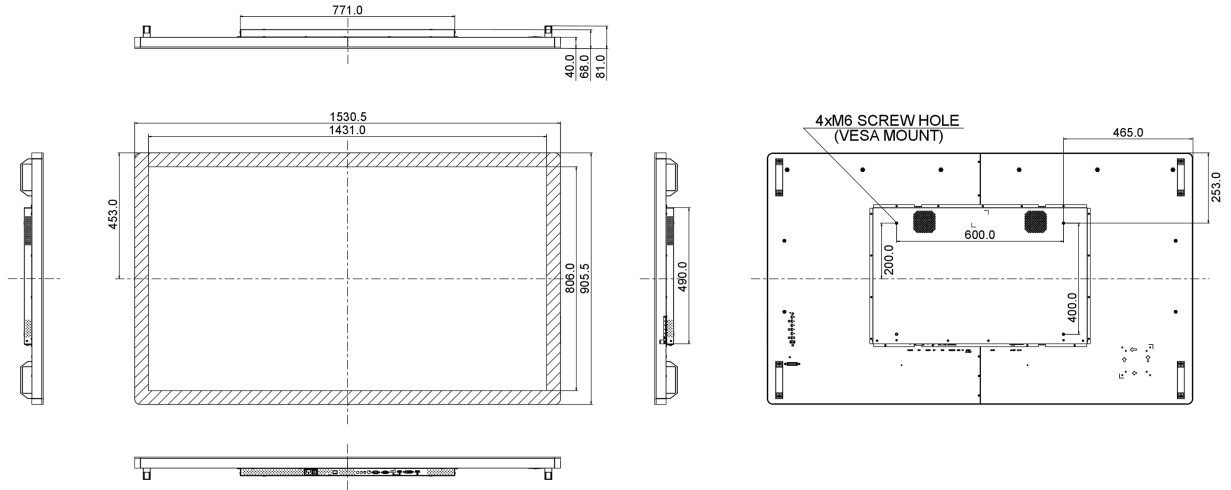

09 SOSTENIBILITA'

| | |
|-------------------|--|
| Norme | CB, CE, TÜV-Bauart, EAC, RoHS support, ErP, WEEE, cULus, REACH |
| REACH SVHC | sopra 0.1%: Piombo |

10 DIMENSIONI / PESO

| | |
|--------------------------------------|-------------------------|
| Prodotti dimensioni L x H x P | 1530.5 x 905.5 x 68.0mm |
| Box dimensioni L x H x P | 1670 x 1020 x 310mm |
| Peso (netto) | 59.8kg |

Peso (lordo)

69kg

EAN code

4948570117260

Tutti i marchi e i marchi registrati citati. E & O E. Specifiche soggette a modifiche senza preavviso. Tutti i display LCD è conforme alla norma ISO-9241-307:2008 in connessione con difetti dei pixel.