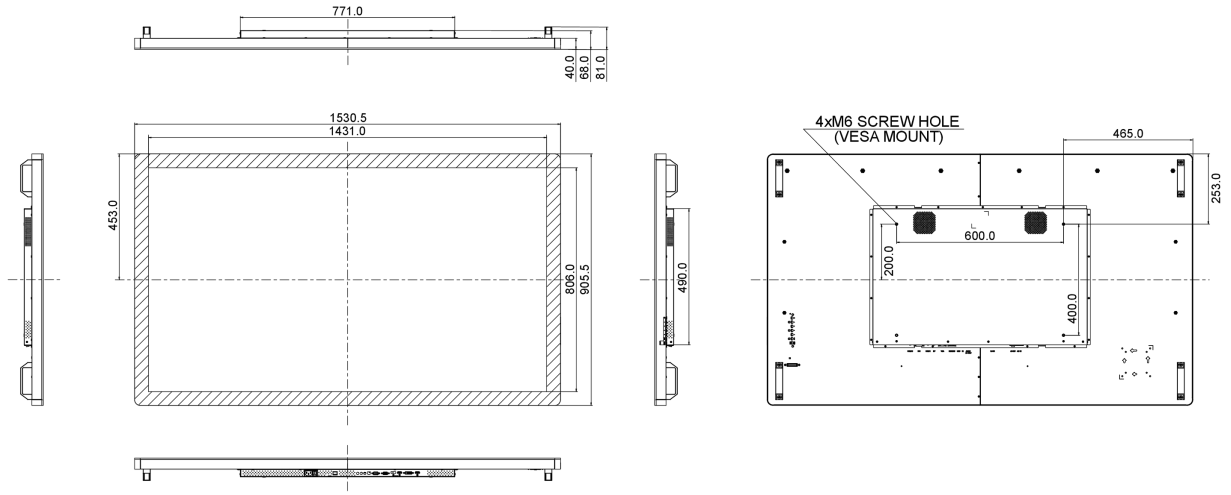

01 PANEEL EIGENSCHAPPEN

Design	Edge to edge glass, Open Frame
Beelddiagonaal	65", 165cm
Paneel	IPS LED, Anti Glare Glass
Resolutie	3840 x 2160 @60Hz (8.3 megapixel 4K UHD)
Beeldverhouding	16:9
Paneel helderheid	500 cd/m ²
Helderheid	420 cd/m ² met touch panel
Licht overdracht	84%
Statisch contrast	1100:1
Reactietijd (GTG)	8ms
Inkijkhoek	horizontaal/verticaal: 178°/178°, rechts/links: 89°/89°, naar boven/onderen: 89°/89°
Kleurondersteuning	16.7mIn 8bit
Horizontale frequentie	30 - 83kHz
Zichtbaar formaat	1430.9 x 806mm, 56.3 x 31.7"
Bezel breedte (zijkant, bovenkant, onderkant)	49.7mm, 49.7mm, 49.7mm
Pixel pitch	0.372mm
Kleur behuizing en afwerking	zwart, mat

09 DUURZAAMHEID

Richtlijnen	CB, CE, TÜV-Bauart, EAC, RoHS support, ErP, WEEE, cULus, REACH
REACH SVHC	meer dan 0.1%: Lood

10 AFMETINGEN / GEWICHT

Product afmetingen B x H x D	1530.5 x 905.5 x 68.0mm
Doos afmetingen B x H x D	1670 x 1020 x 310mm

Gewicht (zonder doos)	59.8kg
Gewicht (inclusief doos)	69kg
EAN code	4948570117260

Alle handelsmerken zijn geregistreerd. Gegevens onder voorbehoud van zetfouten. Specificaties kunnen vooraf en zonder opgave van reden gewijzigd worden. Alle LCD-panelen vallen onder ISO-9241-307:2008 inzake pixelfouten.