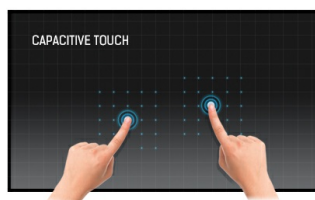

65 inch 50P Open Frame touch monitor met een volledig vlakke voorkant

De 4K UHD (3840x2160) Open Frame ProLite TF6538UHSC is de ideale interactieve display-oplossing voor onderwijs, kiosken, interactive digital signage en in-store communicatie. Door de Projectieve Capacitive 50 punts touch-technologie, levert dit scherm een naadloze en accurate touch ervaring. Met een metalen behuizing en een 60950-1 ball drop proof, krasbestendig en volledig glazen voorkant, is dit scherm uitermate geschikt voor intensief gebruik in de meeste veeleisende omgevingen en situaties. Portrait, landscape en face-up oriëntatie garanderen maximale flexibiliteit en toegankelijkheid. Dankzij de Open Frame montagegaten kan dit scherm als op zichzelf staande oplossing voor wandmontage of inbouw in een bureau of kiosk dienen.

Touch technology - Capacitive

Deze technologie functioneert met een glasplaat voorzien van een sensor-matrix. Het geheel is geïntegreerd in het LCD-paneel. Een aanraking wordt waargenomen doordat uw vinger (met of zonder handschoen) een minuscuul elektrisch signaal afgeeft aan deze sensor-matrix als u het glas aanraakt. Deze extra glaslaag maakt deze techniek uiterst duurzaam en betrouwbaar. Het systeem blijft zelfs werken als het glas is ingekrast. Het biedt ultieme beeldkwaliteit en wordt aangestuurd door een vinger (ook in latex handschoenen) of een speciale stylus.