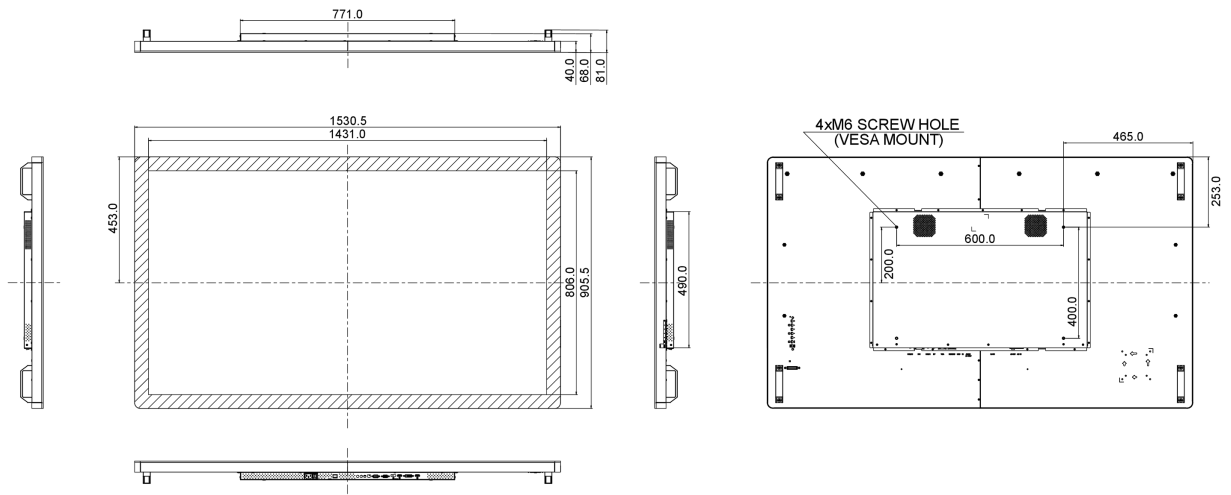

## 09 ÖLÇÜLER / AĞIRLIK

**Ürün boyutları G x Y x D** 1530.5 x 905.5 x 68.0mm

**Kutu boyutları G x Y x D** 1670 x 1020 x 310mm

**Ağırlık (kutu hariç)** 59.8kg

**Ağırlık (kutu ile birlikte)** 69kg

**EAN kodu** 4948570117260