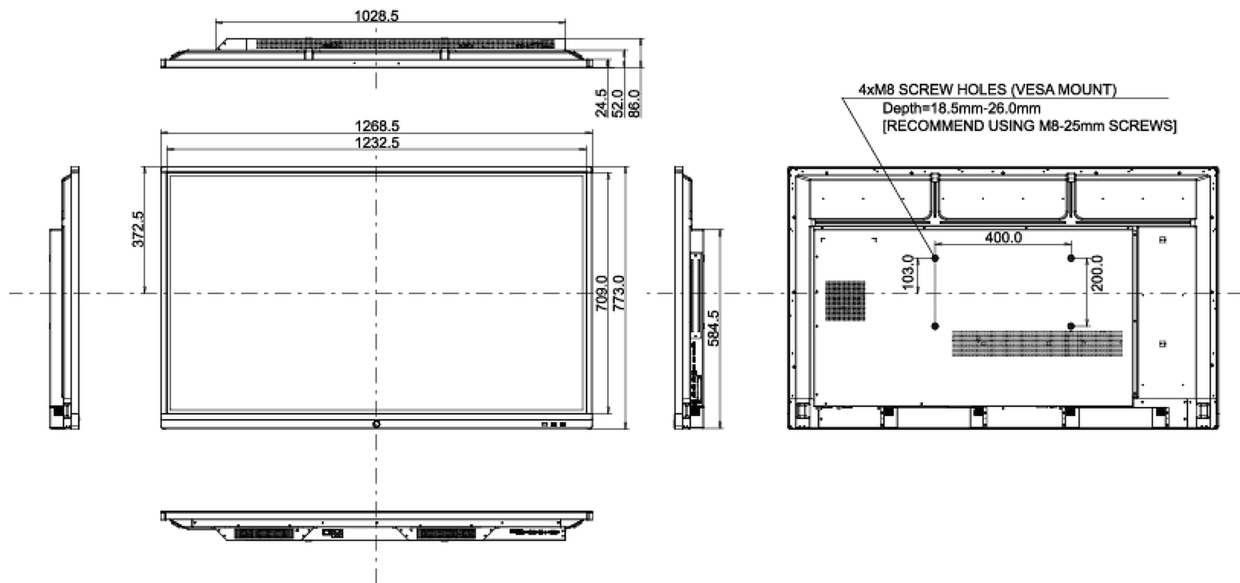

09 DUURZAAMHEID

Richtlijnen	CE, TÜV-Bauart, EAC, RoHS support, ErP, WEEE, REACH
-------------	---

10 AFMETINGEN / GEWICHT**Product afmetingen B x H x D** 1269 x 773 x 86mm**Doos afmetingen B x H x D** 1432 x 881 x 225mm**Gewicht (zonder doos)** 26.8kg**Gewicht (inclusief doos)** 34.4kg**EAN code** 4948570117390