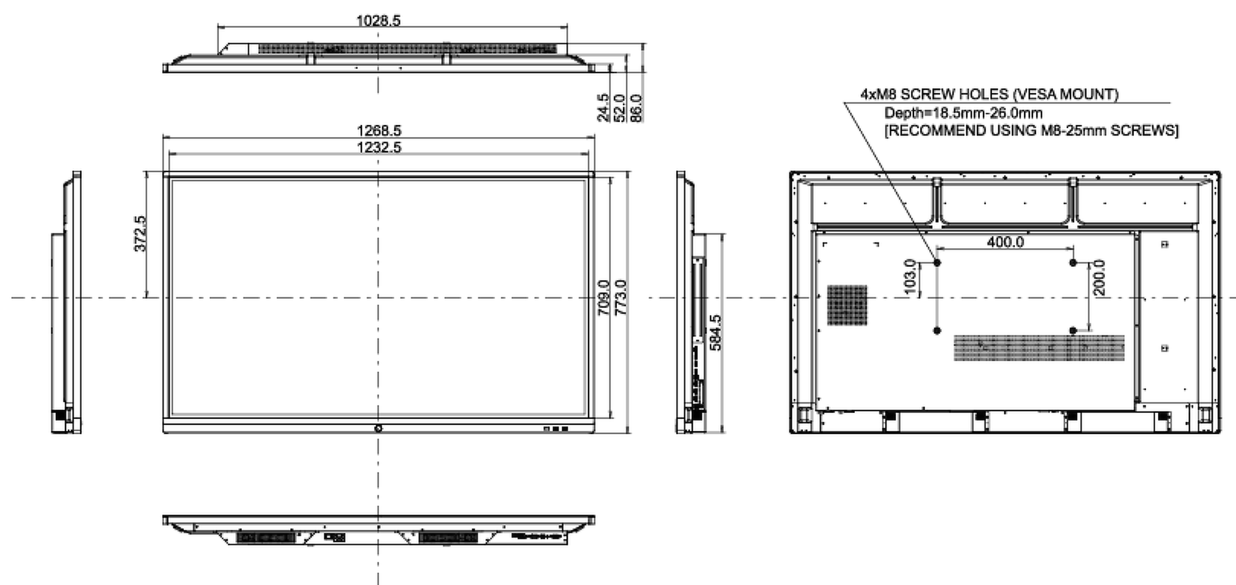

09 ODRŽIVOST

Propisi	CE, TÜV-Bauart, EAC, RoHS podrška, ErP, WEEE, REACH
REACH SVHC	iznad 0.1%: Olova

10 DIMENZIJE / TEŽINA

Dimenzije proizvoda Š x V x D	1269 x 773 x 86mm
Dimenzije kutije Š x V x D	1432 x 881 x 225mm
Težina (bez kutije)	26.8kg
Težina (sa kutijom)	34.4kg
EAN kod	4948570117390