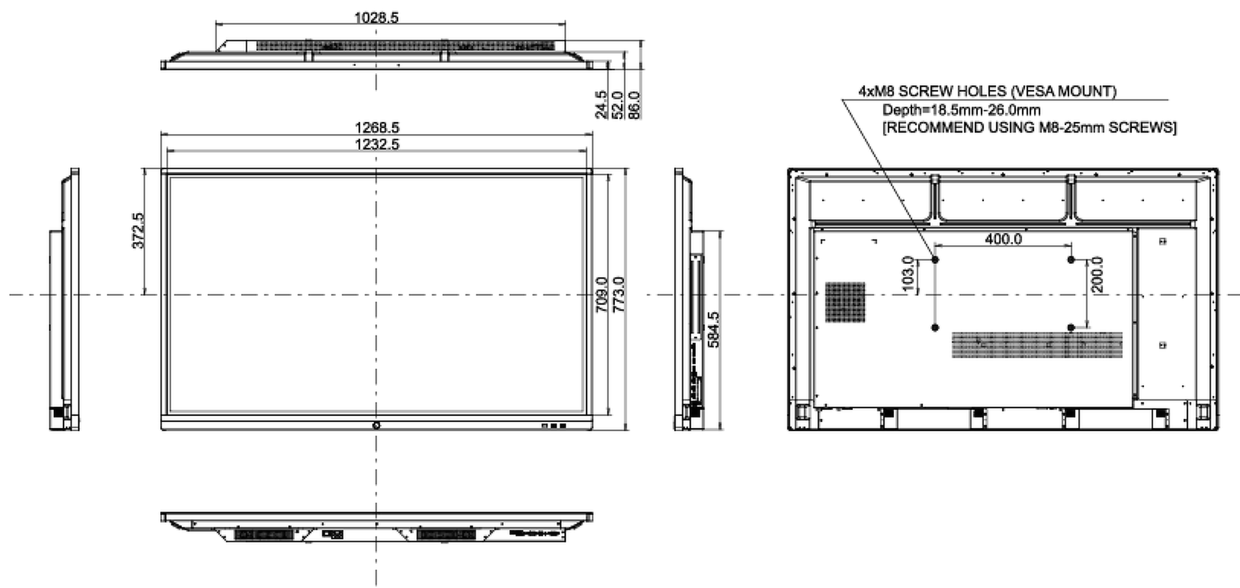

## 09 ÖLÇÜLER / AĞIRLIK

Ürün boyutları G x Y x D	1269 x 773 x 86mm
Kutu boyutları G x Y x D	1432 x 881 x 225mm
Ağırlık (kutu hariç)	26.8kg
Ağırlık (kutu ile birlikte)	34.4kg
EAN kodu	4948570117390

All trademarks and registered trademarks acknowledged. E & O E. Specification subject to change without notice. All LCD's comply with ISO-9241-307:2008 in connection with pixel defects.