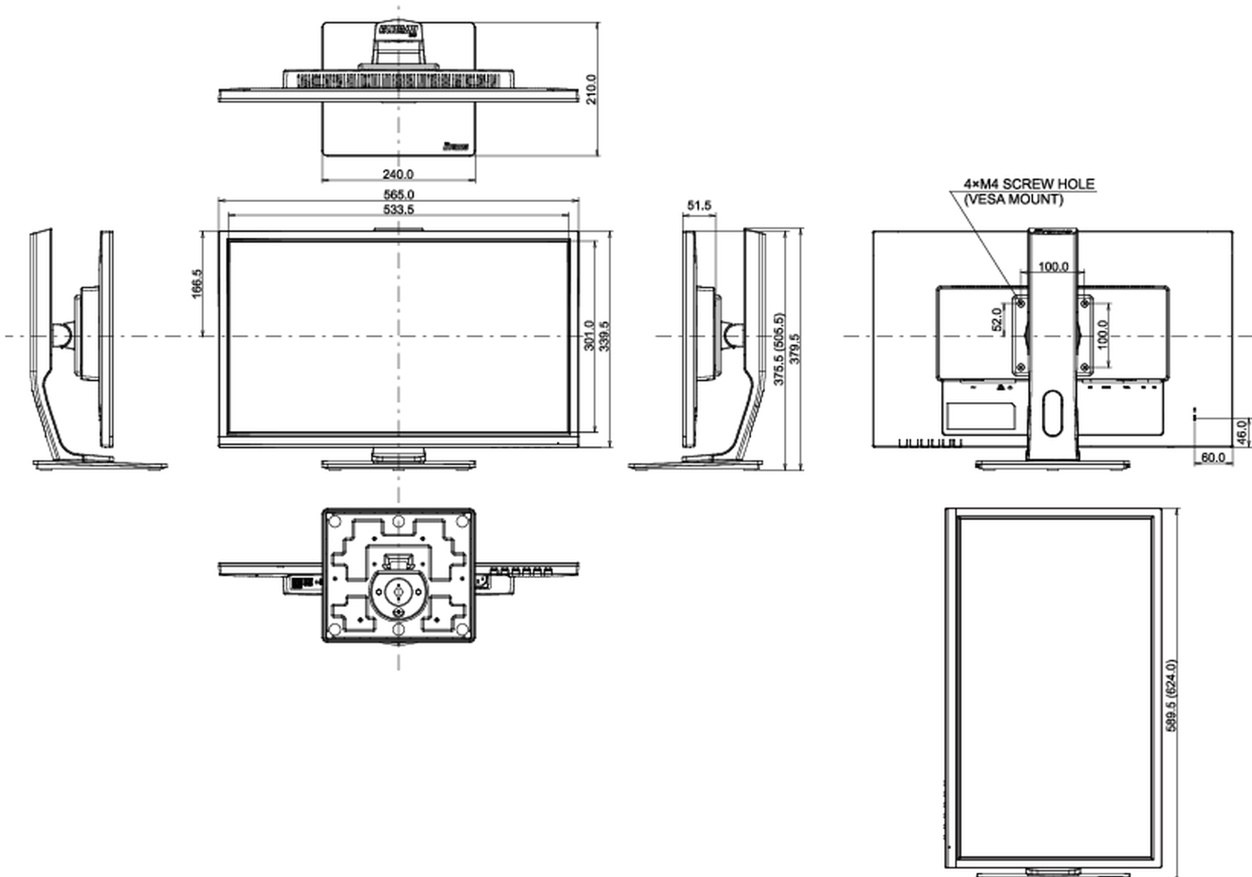

04 MECHANISME

Positieaanpassingen	hoogte, pivot (rotatie), draaien, kantelen
Hoogte-instelling	130mm
Rotatie	90°
Draaibare voet	90°; 45° links; 45° rechts
Kantelhoek	22° omhoog; 5° omlaag
VESA montage	100 x 100mm

REACH SVHC	meer dan 0.1%: Lood
------------	---------------------

08 AFMETINGEN / GEWICHT

Product afmetingen B x H x D	565.5 x 375.5 (505.5) x 210mm
Gewicht (zonder doos)	5.1kg
EAN code	4948570117420

Alle handelsmerken zijn geregistreerd. Gegevens onder voorbehoud van zetfouten. Specificaties kunnen vooraf en zonder opgaa van reden gewijzigd worden. Alle LCD-panels vallen onder ISO-9241-307:2008 inzake pixelfouten.