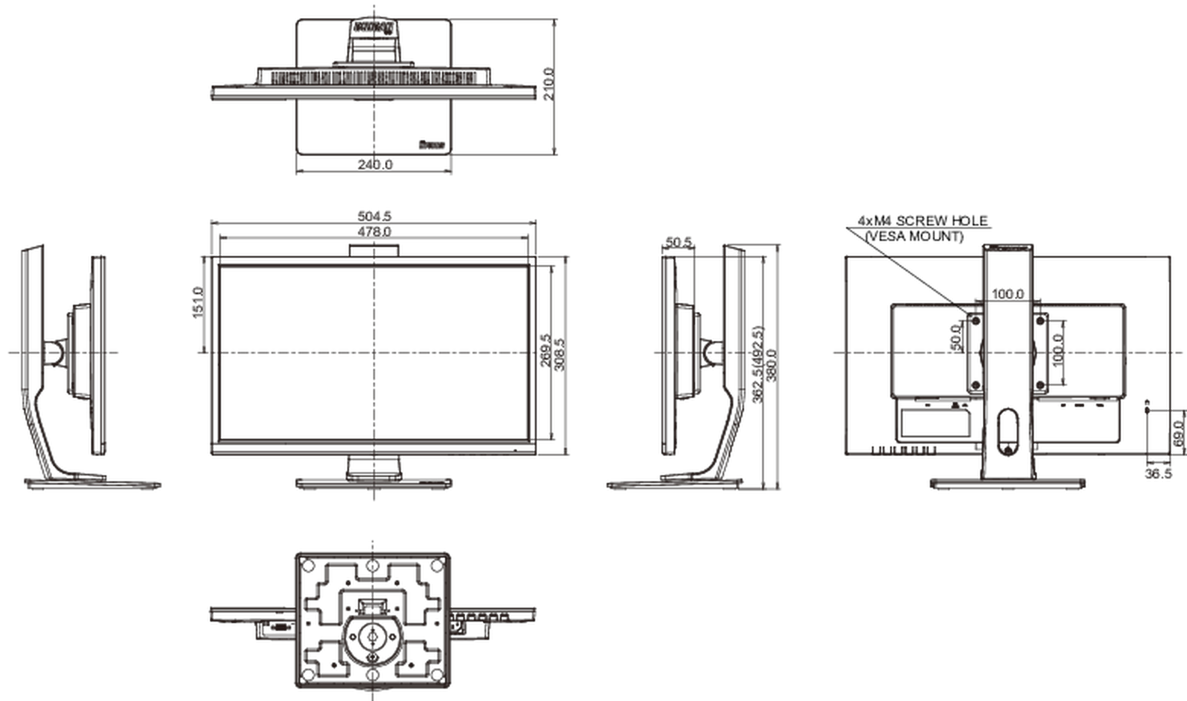

04 MECHANISME

Positieaanpassingen	hoogte, pivot (rotatie), draaien, kantelen
Hoogte-instelling	130mm
Rotatie	90°
Draaibare voet	90°; 45° links; 45° rechts
Kantelhoek	22° omhoog; 5° omlaag
VESA montage	100 x 100mm

08 AFMETINGEN / GEWICHT

Product afmetingen B x H x D	504.5 x 362.5 (492.5) x 210mm
Doos afmetingen B x H x D	685 x 190 x 419mm
Gewicht (zonder doos)	4.7kg
EAN code	4948570117314

Alle handelsmerken zijn geregistreerd. Gegevens onder voorbehoud van zetfouten. Specificaties kunnen vooraf en zonder opgave van reden gewijzigd worden. Alle LCD-panels vallen onder ISO-9241-307:2008 inzake pixelfouten.