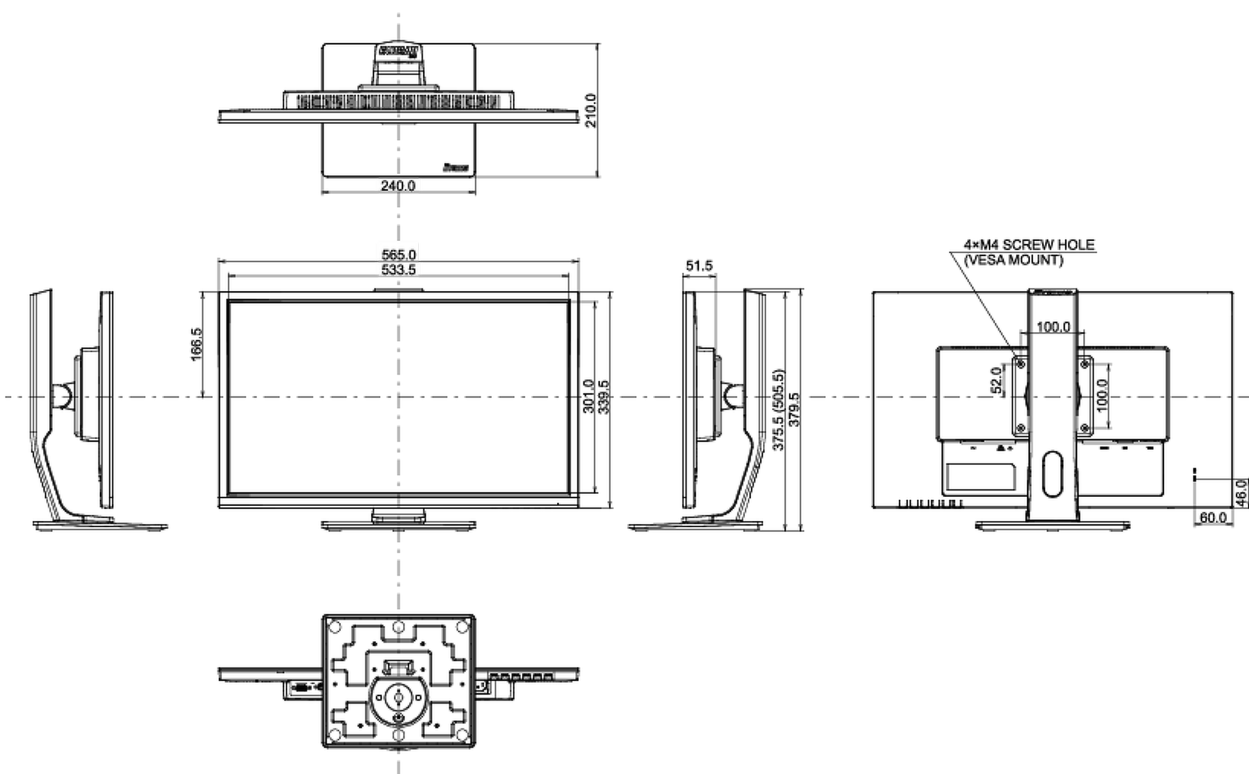

Диапазон температур хранения

- 20°C - 60°C

05 6.АКСЕССУАРЫ

Кабели

Питание, DVI, Audio

Прочее

Краткое руководство по началу работы, Руководство по безопасности

06 POWER-MANAGEMENT

Блок питания

внутренний

Питание

AC 100 - 240V, 50/60Гц

Потребляемая мощность

18W стандарт, 0.5W ожидание, 0.5W отключено

07 СТАНДАРТЫ

Сертификаты

TCO Certified, CE, TÜV-GS, EAC, PSE, RoHS support, ErP, ENERGY STAR®, WEEE, VCCI, REACH

Класс энергоэффективности

A+

REACH SVHC

свинца, превышает 0.1%

08 РАЗМЕР / ВЕС

Размер продукта Ш x В x Г

565 x 375.5 (505.5) x 210мм

Вес (без упаковки)

5.1кг

EAN код

4948570117543