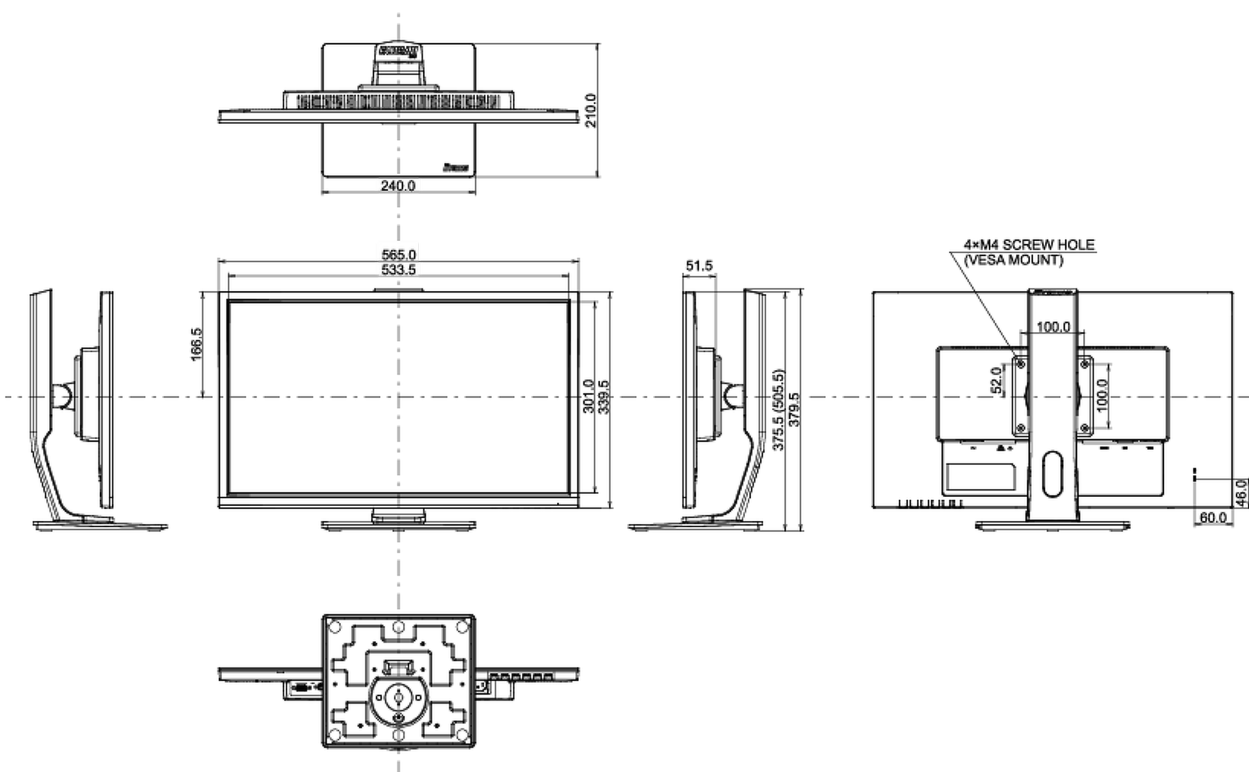

## 08 РАЗМЕР / ВЕС

Размер продукта Ш x В x Г

565 x 375.5 (505.5) x 210мм

Вес (без упаковки)

5.1кг

EAN код

4948570117543

*Все товарные знаки и торговые марки являются собственностью их владельцев и они защищены. Ошибки и изменения допускаются. Спецификации могут быть изменены без уведомления. Все LCD мониторы соответствуют стандарту ISO-9241-307:2008 по политике битых пикселей.*