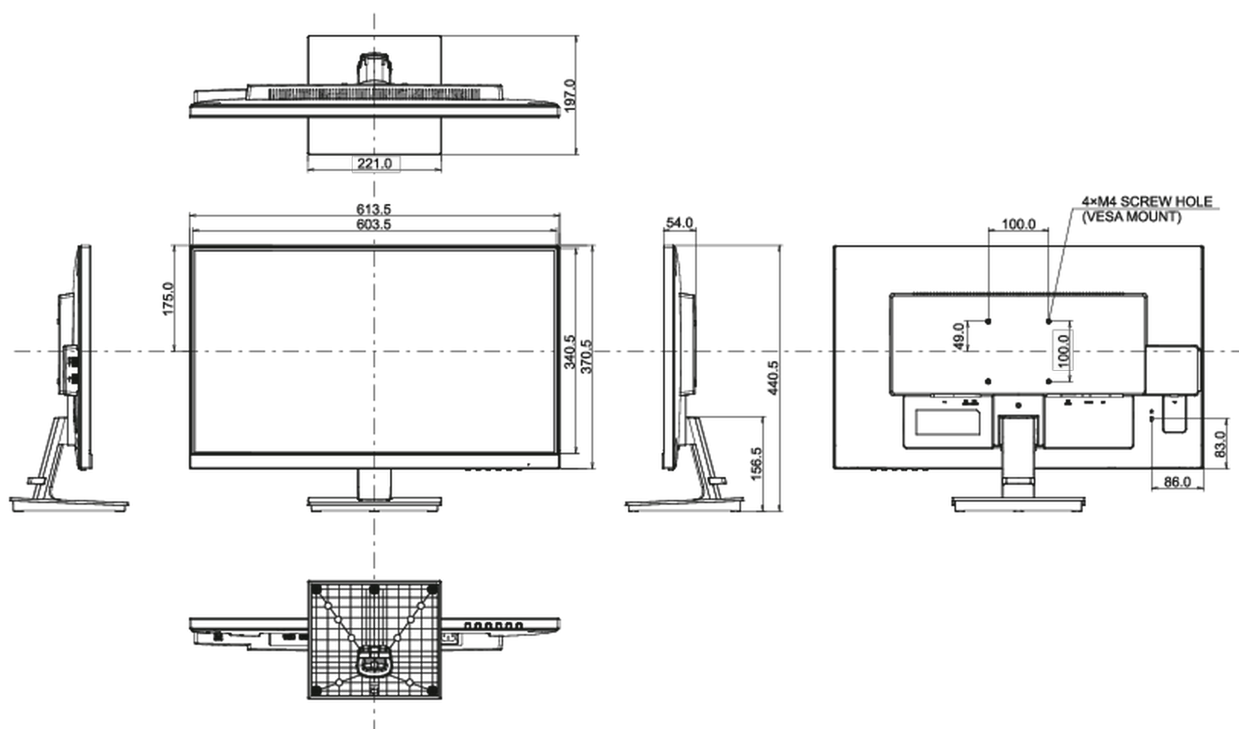

## 08 ABMESSUNGEN / GEWICHT

Produkt Abmessungen B x H x T	613.5 x 440.5 x 197mm
Verpackung Abmessungen B x H x T	640 x 451 x 140mm
Gewicht (ohne Verpackung)	4.6kg
Gewicht (inkl Verpackung)	6.4kg
EAN code	4948570117697