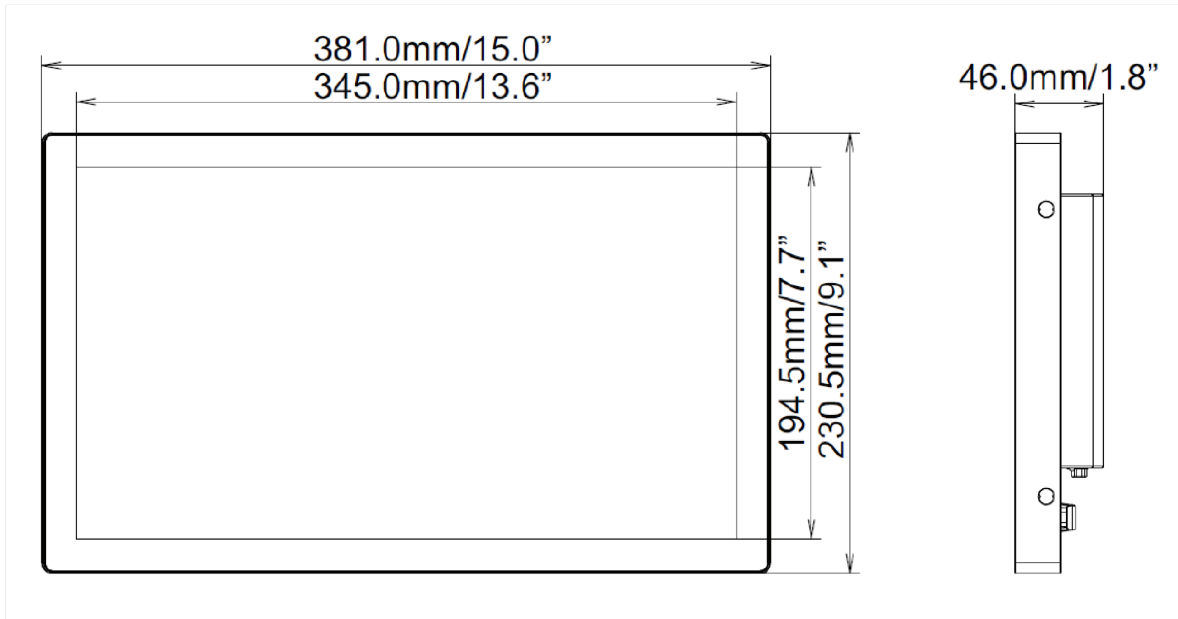

Alle handelsmerken zijn geregistreerd. Gegevens onder voorbehoud van zetfouten. Specificaties kunnen vooraf en zonder opgave van reden gewijzigd worden. Alle LCD-panels vallen onder ISO-9241-307:2008 inzake pixelfouten.

© IYAMA CORPORATION. ALL RIGHTS RESERVED