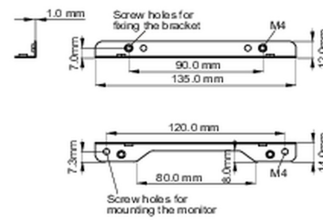

02 AFMETINGEN / GEWICHT

■ ProLite TF1015MC

<Bracket A>

<Bracket B>

■ ProLite TF1515MC / ProLite TF2415MC

<Bracket A>

<Bracket B>

Alle handelsmerken zijn geregistreerd. Gegevens onder voorbehoud van zetfouten. Specificaties kunnen vooraf en zonder opgave van reden gewijzigd worden. Alle LCD-panels vallen onder ISO-9241-307:2008 inzake pixelfouten.