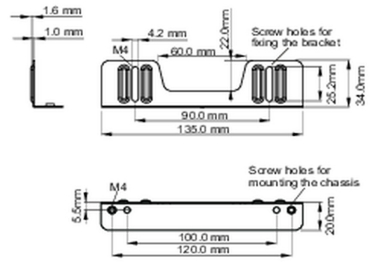

Montageset voor inbouwapparatuur

Deze montageset is geschikt voor de volgende iiyama-modellen: TF1015MC, TF1515MC, TF2415MC.

01 PRODUCT BROCHURE

Type mounting bracket

■ ProLite TF1015MC

■ ProLite TF1515MC / ProLite TF2415MC

02 AFMETINGEN / GEWICHT

■ ProLite TF1015MC

<Bracket A>

<Bracket B>

■ ProLite TF1515MC / ProLite TF2415MC

<Bracket A>

<Bracket B>

Alle handelsmerken zijn geregistreerd. Gegevens onder voorbehoud van zetfouten. Specificaties kunnen vooraf en zonder opgave van reden gewijzigd worden. Alle LCD-panels vallen onder ISO-9241-307:2008 inzake pixelfouten.