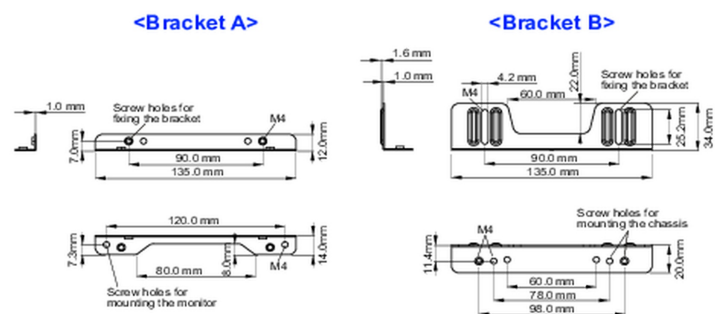

Montageset voor inbouwapparatuur

Deze montageset is geschikt voor de volgende iiyama-modellen: TF1015MC, TF1515MC, TF2415MC.

01 PRODUCT BROCHURE

Type mounting bracket

■ ProLite TF1015MC

■ ProLite TF1515MC / ProLite TF2415MC

02 AFMETINGEN / GEWICHT

■ ProLite TF1015MC

<Bracket A>

<Bracket B>

■ ProLite TF1515MC / ProLite TF2415MC

<Bracket A>

<Bracket B>

Alle handelsmerken zijn geregistreerd. Gegevens onder voorbehoud van zetfouten. Specificaties kunnen vooraf en zonder opgave van reden gewijzigd worden. Alle LCD-panels vallen onder ISO-9241-307:2008 inzake pixelfouten.