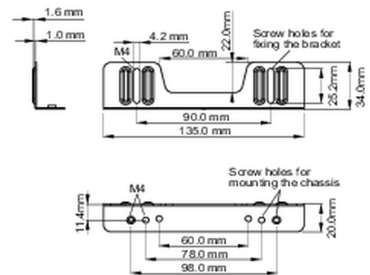

02 AFMETINGEN / GEWICHT

■ ProLite TF1015MC

<Bracket A>

<Bracket B>

■ ProLite TF1515MC / ProLite TF2415MC

<Bracket A>

<Bracket B>

Alle handelsmerken zijn geregistreerd. Gegevens onder voorbehoud van zetfouten. Specificaties kunnen vooraf en zonder opgave van reden gewijzigd worden. Alle LCD-panels vallen onder ISO-9241-307:2008 inzake pixelfouten.