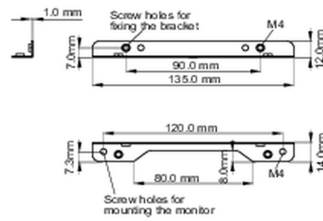

Montageset voor inbouwapparatuur

Deze montageset is geschikt voor de volgende iiyama-modellen: TF1015MC, TF1515MC, TF2415MC.

01 PRODUCT BROCHURE

Type mounting bracket

■ ProLite TF1015MC

■ ProLite TF1515MC / ProLite TF2415MC

02 AFMETINGEN / GEWICHT

■ ProLite TF1015MC

<Bracket A>

<Bracket B>

■ ProLite TF1515MC / ProLite TF2415MC

<Bracket A>

<Bracket B>

Alle handelsmerken zijn geregistreerd. Gegevens onder voorbehoud van zetfouten. Specificaties kunnen vooraf en zonder opgave van reden gewijzigd worden. Alle LCD-panels vallen onder ISO-9241-307:2008 inzake pixelfouten.