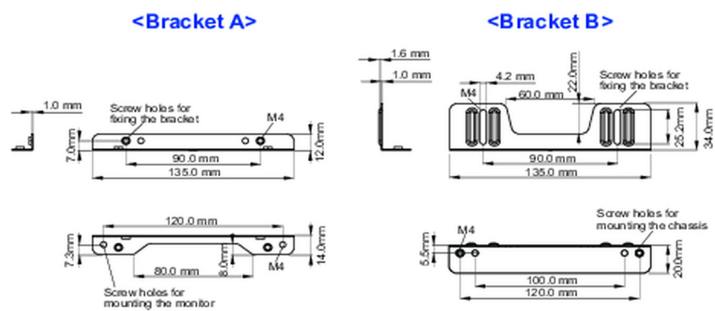

Montageset voor inbouwapparatuur

Deze montageset is geschikt voor de volgende iiyama-modellen: TF1015MC, TF1515MC, TF2415MC.

01 PRODUCT BROCHURE

Type mounting bracket

■ ProLite TF1015MC

■ ProLite TF1515MC / ProLite TF2415MC

02 AFMETINGEN / GEWICHT

■ ProLite TF1015MC

<Bracket A>

<Bracket B>

■ ProLite TF1515MC / ProLite TF2415MC

<Bracket A>

<Bracket B>

Alle handelsmerken zijn geregistreerd. Gegevens onder voorbehoud van zetfouten. Specificaties kunnen vooraf en zonder opgave van reden gewijzigd worden. Alle LCD-panels vallen onder ISO-9241-307:2008 inzake pixelfouten.