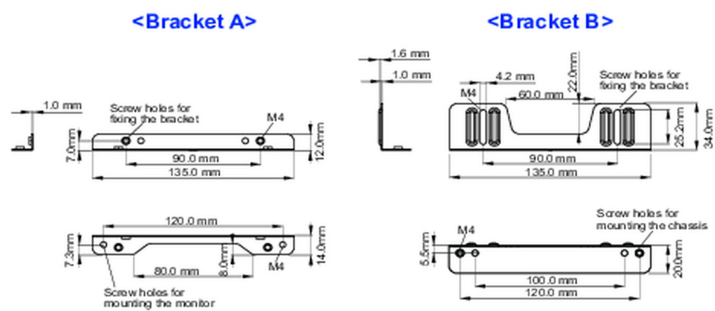

Befestigungswinkel-Kit für Einbaugeräte

Geeignet für folgende Monitore: TF1015MC,TF1515MC,TF2415MC.

01 TECHNISCHE SPEZIFIKATION

Typ Befestigungswinkel

■ ProLite TF1015MC

■ ProLite TF1515MC / ProLite TF2415MC

02 ABMESSUNGEN / GEWICHT

■ ProLite TF1015MC

<Bracket A>

<Bracket B>

■ ProLite TF1515MC / ProLite TF2415MC

<Bracket A>

<Bracket B>

Alle Warenzeichen sind eingetragene Handelsmarken. Irrtum und Änderungen in den Spezifikationen vorbehalten. Alle LCD's erfüllen die ISO-9241-307:2008 Pixelfehlerklasse.