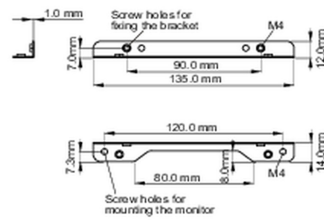

02 ABMESSUNGEN / GEWICHT

■ ProLite TF1015MC

<Bracket A>

<Bracket B>

■ ProLite TF1515MC / ProLite TF2415MC

<Bracket A>

<Bracket B>

Alle Warenzeichen sind eingetragene Handelsmarken. Irrtum und Änderungen in den Spezifikationen vorbehalten. Alle LCD's erfüllen die ISO-9241-307:2008 Pixelfehlerklasse.