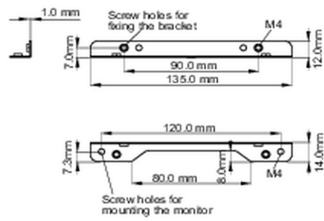

Befestigungswinkel-Kit für Einbaugeräte

Geeignet für folgende Monitore: TF1015MC,TF1515MC,TF2415MC.

01 TECHNISCHE SPEZIFIKATION

Typ Befestigungswinkel

■ ProLite TF1015MC

■ ProLite TF1515MC / ProLite TF2415MC

02 ABMESSUNGEN / GEWICHT

■ ProLite TF1015MC

<Bracket A>

<Bracket B>

■ ProLite TF1515MC / ProLite TF2415MC

<Bracket A>

<Bracket B>

Alle Warenzeichen sind eingetragene Handelsmarken. Irrtum und Änderungen in den Spezifikationen vorbehalten. Alle LCD's erfüllen die ISO-9241-307:2008 Pixelfehlerklasse.