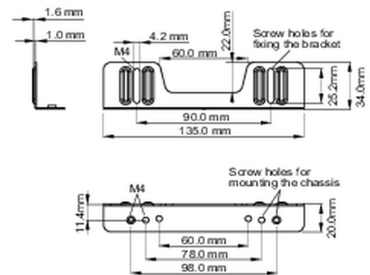

02 ABMESSUNGEN / GEWICHT

■ ProLite TF1015MC

<Bracket A>

<Bracket B>

■ ProLite TF1515MC / ProLite TF2415MC

<Bracket A>

<Bracket B>

Alle Warenzeichen sind eingetragene Handelsmarken. Irrtum und Änderungen in den Spezifikationen vorbehalten. Alle LCD's erfüllen die ISO-9241-307:2008 Pixelfehlerklasse.