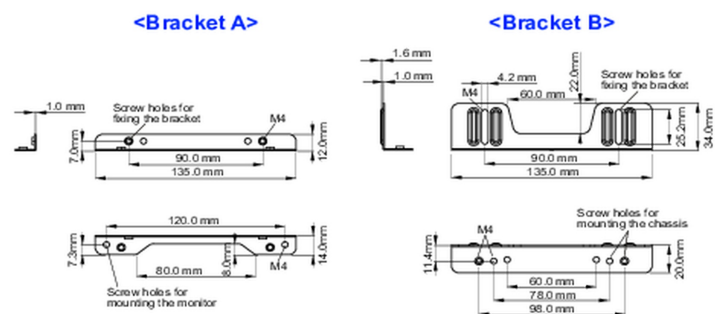

Befestigungswinkel-Kit für Einbaugeräte

Geeignet für folgende Monitore: TF1015MC,TF1515MC,TF2415MC.

01 TECHNISCHE SPEZIFIKATION

Typ Befestigungswinkel

■ ProLite TF1015MC

■ ProLite TF1515MC / ProLite TF2415MC

02 ABMESSUNGEN / GEWICHT

■ ProLite TF1015MC

<Bracket A>

<Bracket B>

■ ProLite TF1515MC / ProLite TF2415MC

<Bracket A>

<Bracket B>

Alle Warenzeichen sind eingetragene Handelsmarken. Irrtum und Änderungen in den Spezifikationen vorbehalten. Alle LCD's erfüllen die ISO-9241-307:2008 Pixelfehlerklasse.