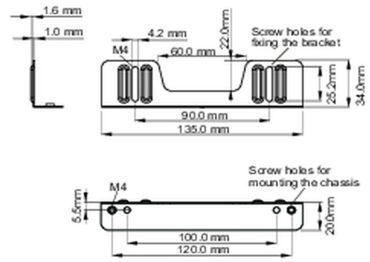

Befestigungswinkel-Kit für Einbaugeräte

Geeignet für folgende Monitore: TF1015MC,TF1515MC,TF2415MC.

01 TECHNISCHE SPEZIFIKATION

Typ Befestigungswinkel

■ ProLite TF1015MC

■ ProLite TF1515MC / ProLite TF2415MC

02 ABMESSUNGEN / GEWICHT

■ ProLite TF1015MC

<Bracket A>

<Bracket B>

■ ProLite TF1515MC / ProLite TF2415MC

<Bracket A>

<Bracket B>

Alle Warenzeichen sind eingetragene Handelsmarken. Irrtum und Änderungen in den Spezifikationen vorbehalten. Alle LCD's erfüllen die ISO-9241-307:2008 Pixelfehlerklasse.