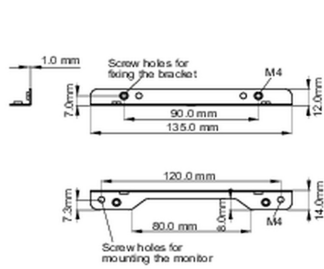

### 02 AFMETINGEN / GEWICHT

■ ProLite TF1015MC

<Bracket A>

<Bracket B>

■ ProLite TF1515MC / ProLite TF2415MC

<Bracket A>

<Bracket B>

Alle handelsmerken zijn geregistreerd. Gegevens onder voorbehoud van zetfouten. Specificaties kunnen vooraf en zonder opgave van reden gewijzigd worden. Alle LCD-panels vallen onder ISO-9241-307:2008 inzake pixelfouten.