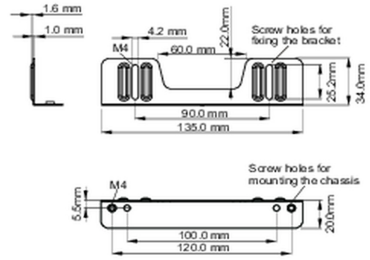

### 02 AFMETINGEN / GEWICHT

■ ProLite TF1015MC

<Bracket A>

<Bracket B>

■ ProLite TF1515MC / ProLite TF2415MC

<Bracket A>

<Bracket B>

Alle handelsmerken zijn geregistreerd. Gegevens onder voorbehoud van zetfouten. Specificaties kunnen vooraf en zonder opgave van reden gewijzigd worden. Alle LCD-panels vallen onder ISO-9241-307:2008 inzake pixelfouten.