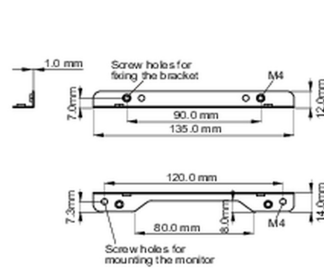

### 02 AFMETINGEN / GEWICHT

■ ProLite TF1015MC

<Bracket A>

<Bracket B>

■ ProLite TF1515MC / ProLite TF2415MC

<Bracket A>

<Bracket B>

Alle handelsmerken zijn geregistreerd. Gegevens onder voorbehoud van zetfouten. Specificaties kunnen vooraf en zonder opgave van reden gewijzigd worden. Alle LCD-panels vallen onder ISO-9241-307:2008 inzake pixelfouten.