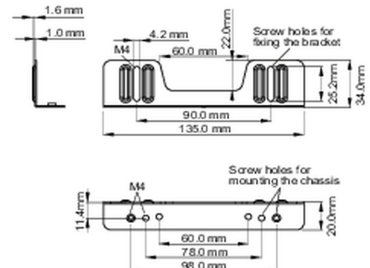

### 02 AFMETINGEN / GEWICHT

■ ProLite TF1015MC

<Bracket A>

<Bracket B>

■ ProLite TF1515MC / ProLite TF2415MC

<Bracket A>

<Bracket B>

Alle handelsmerken zijn geregistreerd. Gegevens onder voorbehoud van zetfouten. Specificaties kunnen vooraf en zonder opgave van reden gewijzigd worden. Alle LCD-panels vallen onder ISO-9241-307:2008 inzake pixelfouten.