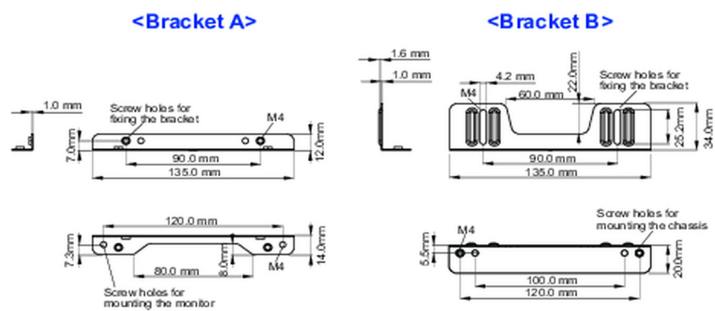

■ ProLite TF1015MC