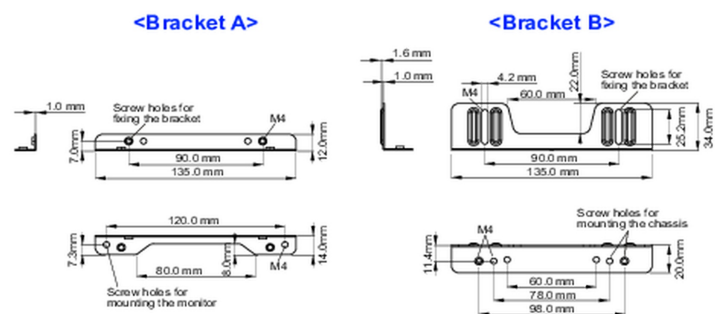

■ ProLite TF1515MC / ProLite TF2415MC

02 AFMETINGEN / GEWICHT