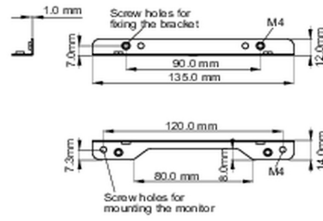

■ ProLite TF1015MC

<Bracket A>