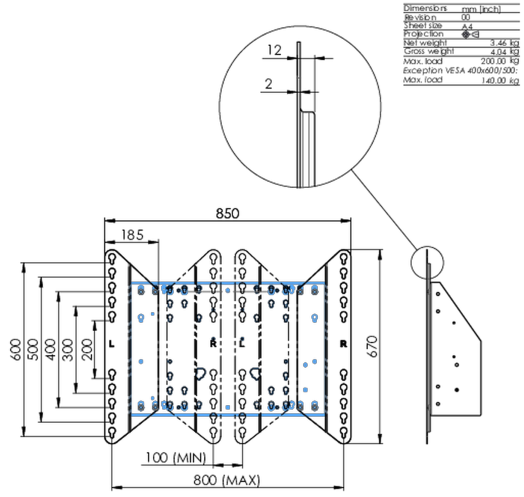

Adapter voor vloerliften

Uitbreidingsset voor vloerliften en karren. Verhoogt de VESA mount-compatibiliteit van de standaard 600x400mm tot max. 800x600mm.

01 PRODUCT BROCHURE

Type	Verloopset
Max gewicht	200kg / monitor
VESA minimum	800 x 200mm
VESA maximum	800 x 600mm

Dimensions	mm (inch)
Depth	30
Steel top	4.5
Projection	4.5
Net weight	3.46 kg
Gross weight	4.14 kg
Max. load	200.00 kg
Exception VESA 400x300	
Max. load	140.00 kg

02 AFMETINGEN / GEWICHT

Gewicht (zonder doos)	3.46kg
EAN code	4948570032570