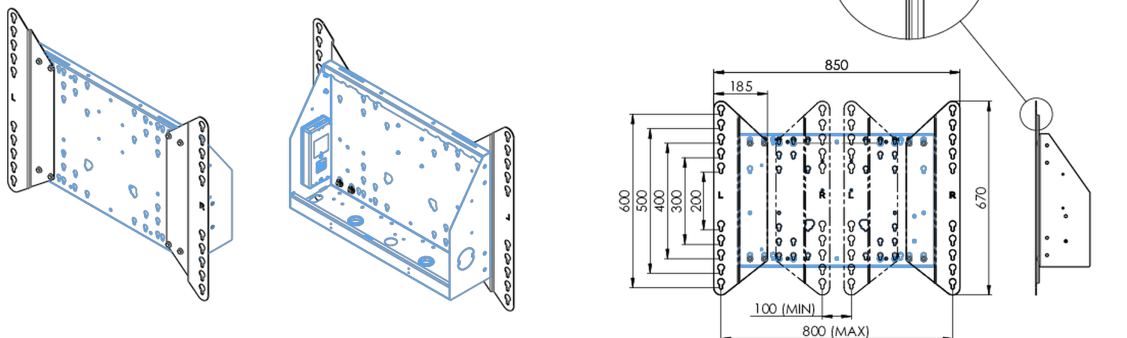

02 AFMETINGEN / GEWICHT

Gewicht (zonder doos)	3.46kg
EAN code	4948570032570