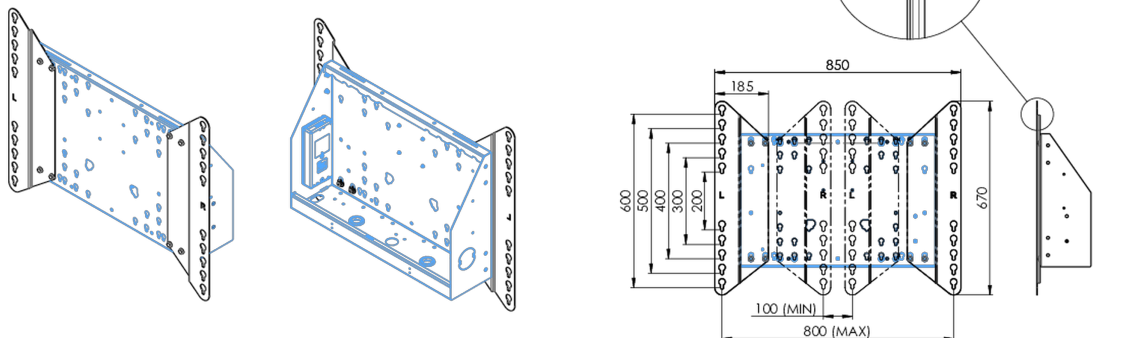

Adaptateur pour chariot/élévateur

Kit d'extension pour élévateurs et charriots au sol. Il augmente la compatibilité VESA de 600x400 standard jusqu'à max. 800x600.

01 LES SPÉCIFICATIONS

Type	Adaptateur
Max poids	200kg / moniteur
VESA min	800 x 200mm
VESA max	800 x 600mm

02 DIMENSIONS / POIDS

Poids (sans boîte)	3.46kg
Code EAN	4948570032570

03 INFORMATIONS COMPLEMENTAIRES

Produits assimilés

[MD 062B7275 A](#), [MD 062B7295](#), [MD 052W7150](#)

Toutes les marques nommées sur ce site sont des marques déposées. iiyama ne pourra être tenu responsable d'éventuelles erreurs ou omissions contenues sur ce site. Tous les écrans LCD iiyama sont conformes à la norme ISO-9241-307:2008 pour ce qui concerne les défauts de pixel.