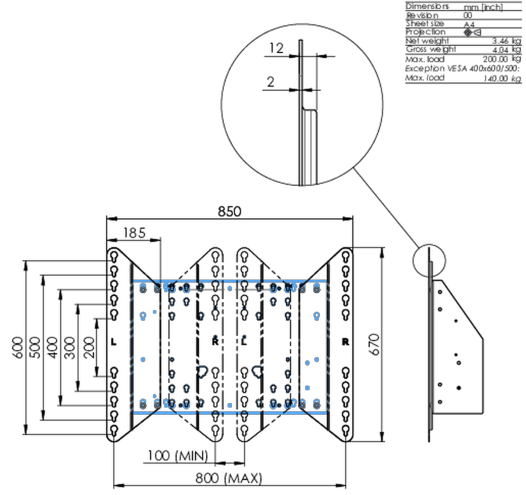

Adaptateur pour chariot/élévateur

Kit d'extension pour élévateurs et charriots au sol. Il augmente la compatibilité VESA de 600x400 standard jusqu'à max. 800x600.

01 LES SPÉCIFICATIONS

Type	Adaptateur
Max poids	200kg / moniteur
VESA min	800 x 200mm
VESA max	800 x 600mm

02 DIMENSIONS / POIDS

Poids (sans boîte)	3.46kg
Code EAN	4948570032570

03 INFORMATIONS COMPLEMENTAIRES

Produits assimilés

[MD 062B7275 A](#), [MD 062B7295](#), [MD 052W7150](#)

Toutes les marques nommées sur ce site sont des marques déposées. iiyama ne pourra être tenu responsable d'éventuelles erreurs ou omissions contenues sur ce site. Tous les écrans LCD iiyama sont conformes à la norme ISO-9241-307:2008 pour ce qui concerne les défauts de pixel.