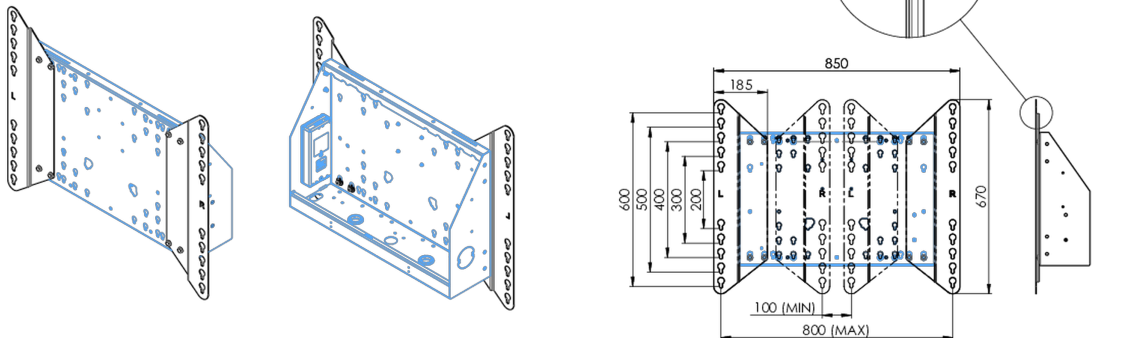

01 TECHNIKAI PARAMÉTEREK

Típus	Adapter set
Maximális teherbírás	200kg / monitor
VESA minimum	800 x 200mm
VESA maximum	800 x 600mm

02 MÉRETEK / SÚLY

Súly (doboz nélkül)	3.46kg
EAN kód	4948570032570

03 KAPCSOLÓDÓ INFORMÁCIÓK

Kapcsolódó termékek

[MD 062B7275 A](#), [MD 062B7295](#), [MD 052W7150](#)

All trademarks and registered trademarks acknowledged. E & O E. Specification subject to change without notice. All LCD's comply with ISO-9241-307:2008 in connection with pixel defects.