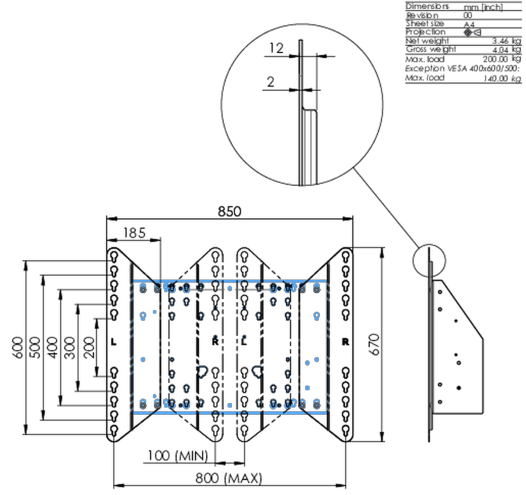

01 TECHNIKAI PARAMÉTEREK

Típus	Adapter set
Maximális teherbírás	200kg / monitor
VESA minimum	800 x 200mm
VESA maximum	800 x 600mm

02 MÉRETEK / SÚLY

Súly (doboz nélkül)	3.46kg
EAN kód	4948570032570

03 KAPCSOLÓDÓ INFORMÁCIÓK

Kapcsolódó termékek

[MD 062B7275 A](#), [MD 062B7295](#), [MD 052W7150](#)

All trademarks and registered trademarks acknowledged. E & O E. Specification subject to change without notice. All LCD's comply with ISO-9241-307:2008 in connection with pixel defects.